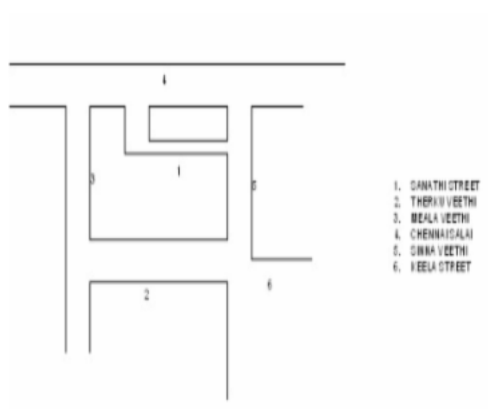

4. வாக்காளர்களின் எண்ணிக்கை

தொடங்கும் வரிசை எண்	முடியும் வரிசை எண்.	நிகர வாக்காளர்களின் எண்ணிக்கை			
		ஆண்	பெண்	மூன்றாம் பாலினம்	மொத்தம்
1	634	317	316	0	633

கையொப்பம்

Nazri Naksha

Google Map View

Polling Station Building Front View

Polling Station Front View

Cad View

Key MAP View

சட்டமன்றத் தொகுதியின் எண் மற்றும் பெயர் : 171-கும்பகோணம் மற்றும் பெயர் : 1-கொரநாட்டு கருப்பூர் (வ.கி) மற்றும் (ஊ), சன்னதி தெரு வார்டு-1
பிரிவு எண் மற்றும் பெயர்