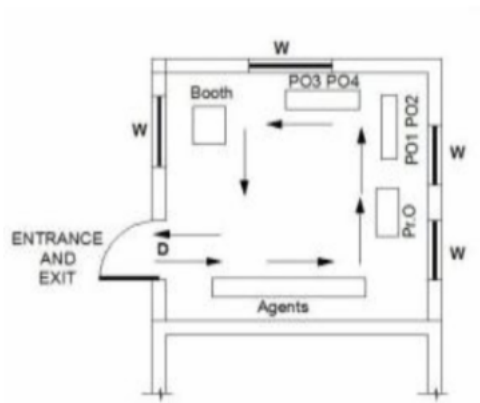

4. வாக்காளர்களின் எண்ணிக்கை

தொடங்கும் வரிசை எண்	முடியும் வரிசை எண்.	நிகர வாக்காளர்களின் எண்ணிக்கை			
		ஆண்	பெண்	மூன்றாம் பாலினம்	மொத்தம்
1	1129	553	575	0	1128

கையொப்பம்

Nazri Naksha

Google Map View

Polling Station Building Front View

Polling Station Front View

Cad View

Key MAP View

சட்டமன்றத் தொகுதியின் எண் மற்றும் பெயர் : 171-குமபகோணம் மற்றும் பெயர் 1-கொரநாட்டு கருப்பூர் (வ.கி) மற்றும் (ஊ), அம்மன் கோயில்தெரு வார்டு-2
பிரிவு எண் மற்றும் பெயர்