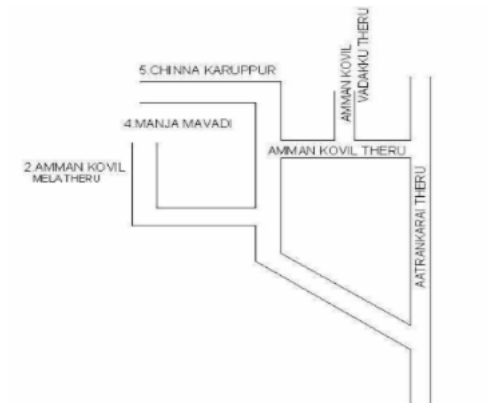

3. வாக்குச் சாவடியின் விவரங்கள்

வாக்குச் சாவடியின் எண் மற்றும் பெயர் : 47 - ஊராட்சிமன்ற அலுவலகம் (முன்பகுதி), கொரநாட்டுக்கருப்பூர், 612501	வாக்குச் சாவடியின் வகைப்பாடு (ஆண்/பெண்/பொது)	பொது
வாக்குச் சாவடியின் முகவரி : ஊராட்சிமன்ற அலுவலகம் (முன்பகுதி), கொரநாட்டுக்கருப்பூர், 612501	துணை வாக்குச் சாவடிகளின் எண்ணிக்கை :	0

4. வாக்காளர்களின் எண்ணிக்கை

தொடங்கும் வரிசை எண்	முடியும் வரிசை எண்.	நிகர வாக்காளர்களின் எண்ணிக்கை			
		ஆண்	பெண்	மூன்றாம் பாலினம்	மொத்தம்
1	1129	553	575	0	1128

கையொப்பம்

Nazri Naksha

Google Map View

Polling Station Building Front View

Polling Station Front View

Cad View

Key MAP View

சட்டமன்றத் தொகுதியின் எண் மற்றும் பெயர் : 171-குமபகோணம் மற்றும் பெயர் 1-கொரநாட்டு கருப்பூர் (வ.கி) மற்றும் (ஊ), அம்மன் கோயில்தெரு வார்டு-2
பிரிவு எண் மற்றும் பெயர்