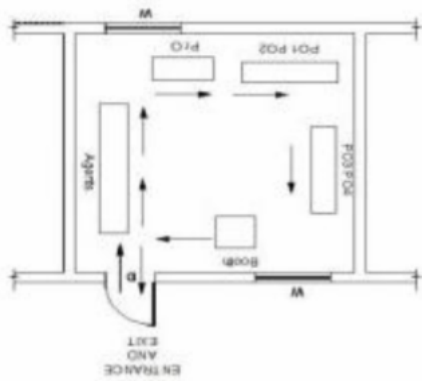

Google Map View

Polling Station Building Front View

Polling Station Front View

Cad View

Key MAP View

சட்டமன்றத் தொகுதியின் எண் மற்றும் பெயர் : 171-கும்பகோணம் மற்றும் பெயர் 1-கொரநாட்டு கருப்பூர் (வ.கி) மற்றும் (ஊ), தைக்கால் வார்டு-4 பிரிவு எண் மற்றும் பெயர்