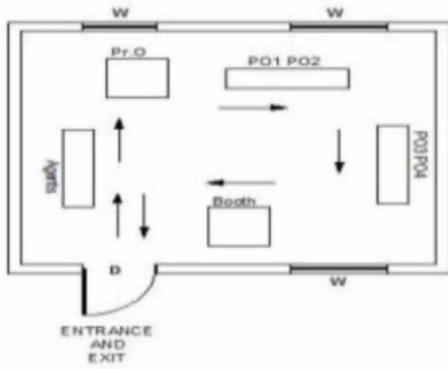

Google Map View

Polling Station Building Front View

Polling Station Front View

Cad View

Key MAP View

சட்டமன்றத் தொகுதியின் எண் மற்றும் பெயர் : 171-கும்பகோணம் பிரிவு எண் மற்றும் பெயர் 1-சோழபுரம் (பே), மாரியம்மன்கோவில் தெரு-வார்டு13