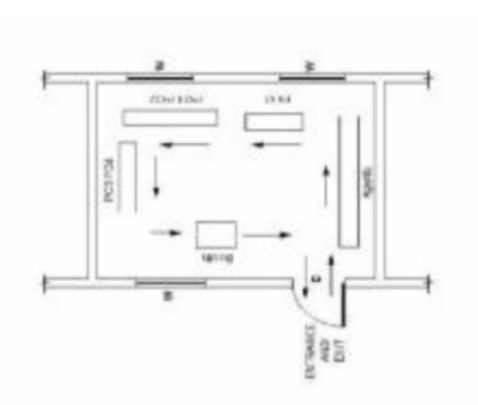

Google Map View

Polling Station Building Front View

Polling Station Front View

Cad View

Key MAP View

சட்டமன்றத் தொகுதியின் எண் மற்றும் பெயர் : 171-கும்பகோணம் மற்றும் பெயர் : 1-அசூர் (வ.கி) மற்றும் (ஊ), கீழ்தெரு வடக்கு-வார்டு1
பிரிவு எண் மற்றும் பெயர்