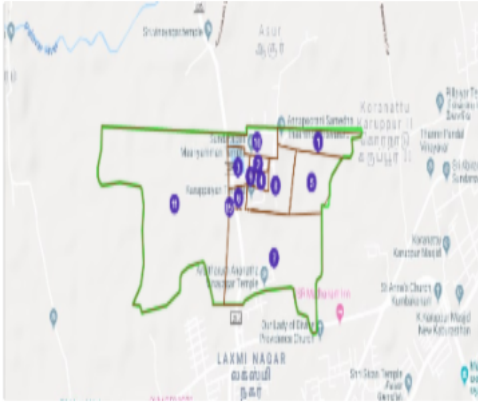

3. வாக்குச் சாவடியின் விவரங்கள்

<p>வாக்குச் சாவடியின் எண் மற்றும் பெயர் : 53 - ஊராட்சி ஒன்றிய நடுநிலைப்பள்ளி(வடக்கு பகுதி புதிய கட்டிடம் தெற்கு பார்த்த மேற்கு பக்க அறை) அசூர்-612501</p> <p>வாக்குச் சாவடியின் முகவரி : ஊராட்சி ஒன்றிய நடுநிலைப்பள்ளி, வடக்கு பகுதி புதிய கட்டிடம் தெற்கு பார்த்த மேற்கு பக்க அறை, அசூர்-612501</p>	<p>வாக்குச் சாவடியின் வகைப்பாடு (ஆண்/பெண்/பொது)</p> <p>துணை வாக்குச் சாவடிகளின் எண்ணிக்கை :</p>	<p>பொது</p> <p style="font-size: 24px;">0</p>
--------------------------------------------------------------------------------------------------------------------------------------------------------------------------------------------------------------------------------------------------------------------------------------------------------------------------------------------------------------	---------------------------------------------------------------------------------------------------------------	------------------------------------------------------

Google Map View

Polling Station Building Front View

Polling Station Front View

Cad View

Key MAP View

சட்டமன்றத் தொகுதியின் எண் மற்றும் பெயர் : 171-கும்பகோணம் மற்றும் பெயர் : 1-அசூர் (வ.கி) மற்றும் (ஊ), கீழ்தெரு வடக்கு-வார்டு1
பிரிவு எண் மற்றும் பெயர்