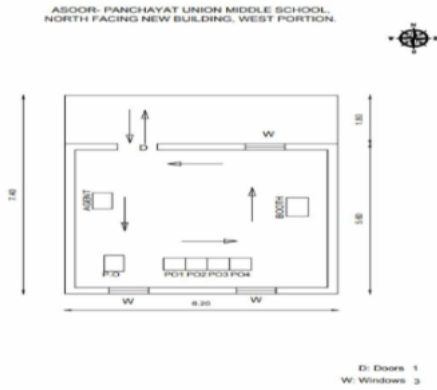

Google Map View

Polling Station Building Front View

Polling Station Front View

Cad View

Key MAP View

1 பெயர் : மணிகண்டன் கண்ணன் தந்தையின் பெயர்: கண்ணன் வீட்டு எண் : 0 வயது : 20 பாலினம் : ஆண் Photo is available	NFS2384857	2 பெயர் : செல்வராஜ் கலியபெருமாள் தந்தையின் பெயர்: கலியபெருமாள் வீட்டு எண் : 1 வயது : 60 பாலினம் : ஆண் Photo is available	NFS2455921	3 பெயர் : வள்ளி - கணவர் பெயர்: சரவணன் - வீட்டு எண் : 1 வயது : 40 பாலினம் : பெண் Photo is available	NFS0733865
4 பெயர் : சதீஸ் - தந்தையின் பெயர்: ராதா - வீட்டு எண் : 1 வயது : 32 பாலினம் : ஆண் Photo is available	NFS0734251	5 பெயர் : ஆர்த்தி கணவர் பெயர்: ஐய்யப்பன் வீட்டு எண் : 1/569 வயது : 31 பாலினம் : பெண் Photo is available	NFS1368182	6 பெயர் : சக்திவேல் - தந்தையின் பெயர்: ராமையா - வீட்டு எண் : 1A வயது : 50 பாலினம் : ஆண் Photo is available	NFS0955732
7 பெயர் : சிங்காரவேலு - தந்தையின் பெயர்: கோவிந்தராஜன் - வீட்டு எண் : 1A வயது : 42 பாலினம் : ஆண் Photo is available	NFS1346774	8 பெயர் : வெண்ணிலா - கணவர் பெயர்: சிங்காரவேல் - வீட்டு எண் : 1A வயது : 35 பாலினம் : பெண் Photo is available	NFS1346733	9 பெயர் : மேகா தந்தையின் பெயர்: சண்முகம் வீட்டு எண் : 2/225 வயது : 24 பாலினம் : பெண் Photo is available	NFS2147544
10 பெயர் : மதியழகன் - தந்தையின் பெயர்: ராமதாஸ் - வீட்டு எண் : 3 வயது : 52 பாலினம் : ஆண் Photo is available	JBS1107564	11 பெயர் : விஜித்ரா தந்தையின் பெயர்: மாரியப்பன் வீட்டு எண் : 3 வயது : 26 பாலினம் : பெண் Photo is available	NFS2381507	12 பெயர் : தமிழரசி - கணவர் பெயர்: பக்கிரிசாமி - வீட்டு எண் : 4 வயது : 72 பாலினம் : பெண் Photo is available	NFS0141259
# 13 பெயர் : ஆறுமுகம் சாமிநாதன் தந்தையின் பெயர்: சாமிநாதன் - வீட்டு எண் : 4 வயது : 58 பாலினம் : ஆண் Photo is available	NFS1625409	14 பெயர் : உத்திராபதி - தந்தையின் பெயர்: தேவராஜன் - வீட்டு எண் : 4 வயது : 54 பாலினம் : ஆண் Photo is available	NFS1031301	15 பெயர் : திரும்முருகன் - தந்தையின் பெயர்: வீரமணி - வீட்டு எண் : 4 வயது : 46 பாலினம் : ஆண் Photo is available	JBS1107200
16 பெயர் : ரேவதி - கணவர் பெயர்: சரவணன் - வீட்டு எண் : 4 வயது : 42 பாலினம் : பெண் Photo is available	NFS0141267	17 பெயர் : லிஸ்வநாதன் - தந்தையின் பெயர்: சேகரன் - வீட்டு எண் : 4 வயது : 38 பாலினம் : ஆண் Photo is available	NFS0216432	18 பெயர் : சிஜீ - தந்தையின் பெயர்: பென்னி - வீட்டு எண் : 4 வயது : 30 பாலினம் : ஆண் Photo is available	NFS1346790
19 பெயர் : ஜோதிமணி சரவணன் கணவர் பெயர்: மணிகண்டன் வீட்டு எண் : 4 வயது : 20 பாலினம் : பெண் Photo is available	NFS2463578	20 பெயர் : வீரபாண்டியன் - தந்தையின் பெயர்: வீரப்பெருமாள் - வீட்டு எண் : 4-9 வயது : 35 பாலினம் : ஆண் Photo is available	NFS0564351	21 பெயர் : முர்த்தி - தந்தையின் பெயர்: ராமலிங்கம் - வீட்டு எண் : 4-19 வயது : 44 பாலினம் : ஆண் Photo is available	NFS0015800
22 பெயர் : ஆஷா - கணவர் பெயர்: சுரேஷ் - வீட்டு எண் : 4-33 வயது : 31 பாலினம் : பெண் Photo is available	NFS0955864	23 பெயர் : புவனேஸ்வரி - கணவர் பெயர்: மாரியப்பன் - வீட்டு எண் : 4-62-1 வயது : 44 பாலினம் : பெண் Photo is available	NFS1099217	24 பெயர் : பாண்டியன் - தந்தையின் பெயர்: ராஜகோபால் - வீட்டு எண் : 4-83 வயது : 53 பாலினம் : ஆண் Photo is available	NFS1160928
25 பெயர் : கார்த்தி தந்தையின் பெயர்: பழனி வீட்டு எண் : 4/83 ஈ வயது : 23 பாலினம் : ஆண் Photo is available	NFS2517605	26 பெயர் : சங்கீதா - கணவர் பெயர்: பூவராகவன் - வீட்டு எண் : 4-456 வயது : 42 பாலினம் : பெண் Photo is available	NFS0216465	27 பெயர் : முருகேசன் - தந்தையின் பெயர்: முத்துராமலிங்கம் - வீட்டு எண் : 4-457 வயது : 37 பாலினம் : ஆண் Photo is available	NFS0015941
28 பெயர் : சுகண்யா - கணவர் பெயர்: முருகேசன் - வீட்டு எண் : 4-457 வயது : 31 பாலினம் : பெண் Photo is available	NFS0734087	29 பெயர் : கார்த்திக் தந்தையின் பெயர்: மதியழகன் வீட்டு எண் : 4/500 வயது : 25 பாலினம் : ஆண் Photo is available	NFS1495233	30 பெயர் : வடிவேலு - தந்தையின் பெயர்: சாமிநாதன் - வீட்டு எண் : 4-530 வயது : 67 பாலினம் : ஆண் Photo is available	NFS1625417