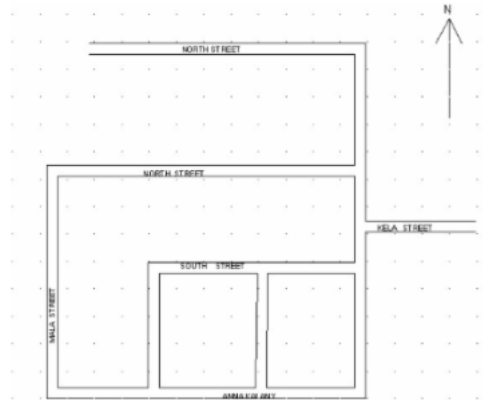

Key MAP View