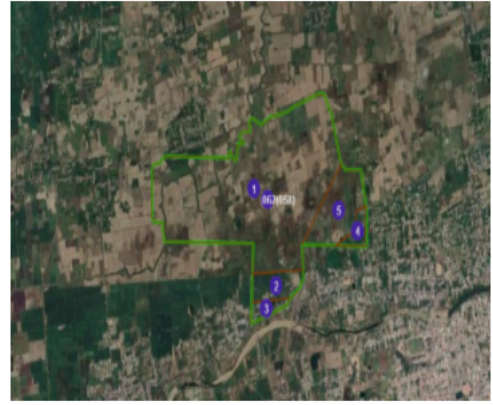

**3. வாக்குச் சாவடியின் விவரங்கள்**

வாக்குச் சாவடியின் எண் மற்றும் பெயர் : 64 - ஊராட்சி ஒன்றிய தொடக்கப்பள்ளி (நடு பகுதி), பாபுராஜபுரம்-612302  வாக்குச் சாவடியின் முகவரி : ஊராட்சி ஒன்றிய தொடக்கப்பள்ளி (நடு பகுதி), பாபுராஜபுரம்-612302	<b>வாக்குச் சாவடியின் வகைப்பாடு (ஆண்/பெண்/பொது)</b>	<b>பொது</b>
	<b>துணை வாக்குச் சாவடிகளின் எண்ணிக்கை :</b>	0

**4. வாக்காளர்களின் எண்ணிக்கை**

தொடங்கும் வரிசை எண்	முடியும் வரிசை எண்.	நிகர வாக்காளர்களின் எண்ணிக்கை			
		ஆண்	பெண்	மூன்றாம் பாலினம்	மொத்தம்
1	1081	526	549	0	1075

கையொப்பம்

Nazri Naksha

Google Map View

Polling Station Building Front View