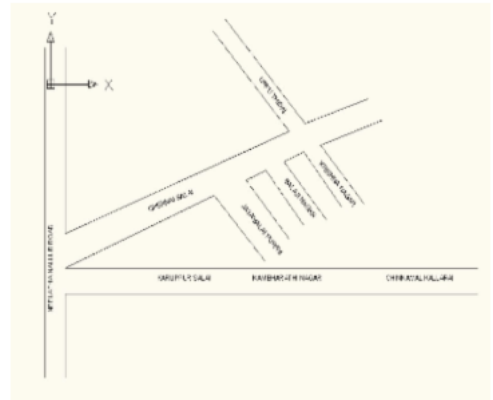

Key MAP View