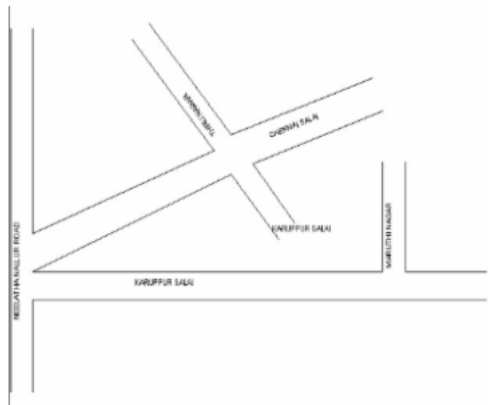

Google Map View

Polling Station Building Front View

Polling Station Front View

Cad View

Key MAP View

சட்டமன்றத் தொகுதியின் எண் மற்றும் பெயர் : 171-கும்பகோணம்
பிரிவு எண் மற்றும் பெயர் 1-பெரும்பாண்டி (செ.ட), திருநகர்வாட்டு-4