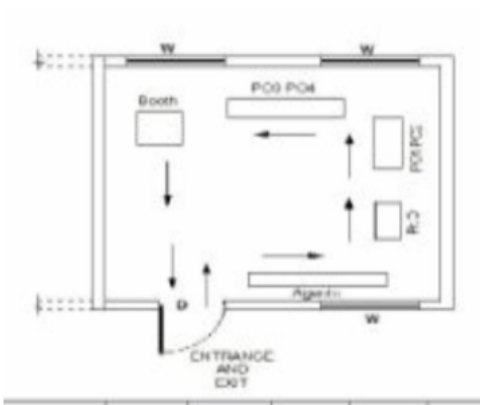

Google Map View

Polling Station Building Front View

Polling Station Front View

Cad View

Key MAP View

சட்டமன்றத் தொகுதியின் எண் மற்றும் பெயர் : 171-கும்பகோணம்
பிரிவு எண் மற்றும் பெயர் 1-பெரும்பாண்டி (செ.ட), திருநகர்வாட்டு-4