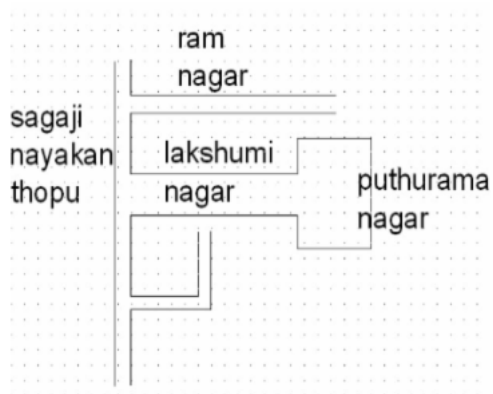

Google Map View

Polling Station Building Front View

Polling Station Front View

Cad View

Key MAP View

சட்டமன்றத் தொகுதியின் எண் மற்றும் பெயர் : 171-கும்பகோணம்
பிரிவு எண் மற்றும் பெயர் 1-பெரும்பாண்டி (செ.ட), லெட்சுமி நகர் வார்டு2