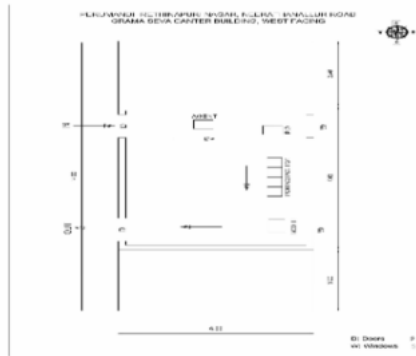

Google Map View

Polling Station Building Front View

Polling Station Front View

Cad View

Key MAP View

சட்டமன்றத் தொகுதியின் எண் மற்றும் பெயர் : 171-கும்பகோணம்
பிரிவு எண் மற்றும் பெயர் 1-பெரும்பாண்டி (செ.ட), லெட்சுமி நகர் வார்டு2