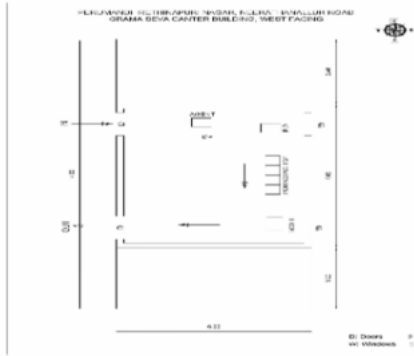

Google Map View

Polling Station Building Front View

Polling Station Front View

Cad View

Key MAP View

1 பெயர் : குருவம்மாள் - கணவர் பெயர்: மாரிமுத்து - வீட்டு எண் : 1 வயது : 62 பாலினம் : பெண்	NFS0851022 Photo is available	2 பெயர் : சித்ரா கணவர் பெயர்: சக்திவேல் வீட்டு எண் : 1 வயது : 45 பாலினம் : பெண்	NFS2473361 Photo is available	3 பெயர் : சக்திவேல் - தந்தையின் பெயர்: பாலு - வீட்டு எண் : 1 வயது : 37 பாலினம் : ஆண்	NFS0851048 Photo is available
4 பெயர் : செந்தில்குமார் - தந்தையின் பெயர்: செல்வராஜ் - வீட்டு எண் : 1 வயது : 36 பாலினம் : ஆண்	NFS0851154 Photo is available	5 பெயர் : ரஞ்சிதா - கணவர் பெயர்: சக்திவேல் - வீட்டு எண் : 1 வயது : 34 பாலினம் : பெண்	NFS0851030 Photo is available	6 பெயர் : உஷா - கணவர் பெயர்: ஆனந்து பாபு - வீட்டு எண் : 1 வயது : 33 பாலினம் : பெண்	NFS0851097 Photo is available
7 பெயர் : ஜானகி - தந்தையின் பெயர்: முருகேசன் - வீட்டு எண் : 1 வயது : 32 பாலினம் : பெண்	NFS0851113 Photo is available	8 பெயர் : பூந்ராம் - தந்தையின் பெயர்: சங்கர் - வீட்டு எண் : 1 வயது : 32 பாலினம் : ஆண்	NFS0740183 Photo is available	9 பெயர் : பிரதீப்குமார் - தந்தையின் பெயர்: வீரமணி - வீட்டு எண் : 1 வயது : 32 பாலினம் : ஆண்	NFS0851121 Photo is available
10 பெயர் : அரவிந்தசாமி - தந்தையின் பெயர்: முருகேசன் - வீட்டு எண் : 1 வயது : 30 பாலினம் : ஆண்	NFS0851063 Photo is available	11 பெயர் : சாந்தி கணவர் பெயர்: ஆறுமுகம் வீட்டு எண் : 1/8 வயது : 59 பாலினம் : பெண்	NFS2414407 Photo is available	12 பெயர் : அலமேலு - கணவர் பெயர்: பூமாலை - வீட்டு எண் : 1-40 வயது : 40 பாலினம் : பெண்	NFS1348192 Photo is available
13 பெயர் : பெருமாள் - தந்தையின் பெயர்: ராமு - வீட்டு எண் : 1A வயது : 56 பாலினம் : ஆண்	NFS0197392 Photo is available	14 பெயர் : ஜெயந்தி - கணவர் பெயர்: பெருமாள் - வீட்டு எண் : 1A வயது : 47 பாலினம் : பெண்	NFS0197400 Photo is available	15 பெயர் : கலையரசன் - தந்தையின் பெயர்: பாஸ்கர் - வீட்டு எண் : 1A வயது : 32 பாலினம் : ஆண்	NFS0958470 Photo is available
16 பெயர் : அய்யப்பன் - தந்தையின் பெயர்: சுப்பு - வீட்டு எண் : 1a வயது : 31 பாலினம் : ஆண்	NFS0851543 Photo is available	17 பெயர் : கோமதி கணவர் பெயர்: செல்வம் வீட்டு எண் : 2 வயது : 40 பாலினம் : பெண்	NFS2494946 Photo is available	18 பெயர் : சரிதா - கணவர் பெயர்: மணிமாறன் - வீட்டு எண் : 2 வயது : 36 பாலினம் : பெண்	NFS0357145 Photo is available
19 பெயர் : பொம்மி - கணவர் பெயர்: ராஜேஷ்குமார் - வீட்டு எண் : 2B1 வயது : 38 பாலினம் : பெண்	NFS1034602 Photo is available	20 பெயர் : சுப்பு - தந்தையின் பெயர்: சுப்பையா - வீட்டு எண் : 3 வயது : 72 பாலினம் : ஆண்	NFS0357376 Photo is available	21 பெயர் : சங்கம்மாள் - கணவர் பெயர்: சுப்பு - வீட்டு எண் : 3 வயது : 53 பாலினம் : பெண்	NFS0356865 Photo is available
22 பெயர் : கார்த்திகா கணவர் பெயர்: மணி வீட்டு எண் : 3/470 வயது : 36 பாலினம் : பெண்	NFS2193084 Photo is available	23 பெயர் : வைஜெயந்தி மாலா - கணவர் பெயர்: ஆதி நாராயணன் - வீட்டு எண் : 4 வயது : 46 பாலினம் : பெண்	NFS0571836 Photo is available	24 பெயர் : மீனா - கணவர் பெயர்: கோபி - வீட்டு எண் : 4/16 வயது : 44 பாலினம் : பெண்	WRK2017952 Photo is available
25 பெயர் : உஷா கணவர் பெயர்: மாரிமுத்து வீட்டு எண் : 5 வயது : 69 பாலினம் : பெண்	NFS0571638 Photo is available	26 பெயர் : கமலவேணி - கணவர் பெயர்: எஸ் - வீட்டு எண் : 5 வயது : 43 பாலினம் : பெண்	NFS0571919 Photo is available	27 பெயர் : கனிமொழி - தந்தையின் பெயர்: பாஸ்கர் - வீட்டு எண் : 5 வயது : 34 பாலினம் : பெண்	NFS0958488 Photo is available
28 பெயர் : புவனா கணவர் பெயர்: வினோத்குமார் வீட்டு எண் : 5 வயது : 33 பாலினம் : பெண்	NFS2490001 Photo is available	29 பெயர் : நாகலெட்சுமி தந்தையின் பெயர்: செல்வம் வீட்டு எண் : 5B வயது : 20 பாலினம் : பெண்	NFS2370526 Photo is available	30 பெயர் : புஷ்பா கணவர் பெயர்: கொளஞ்சி வீட்டு எண் : 5வது தெரு வயது : 47 பாலினம் : பெண்	NFS2425239 Photo is available