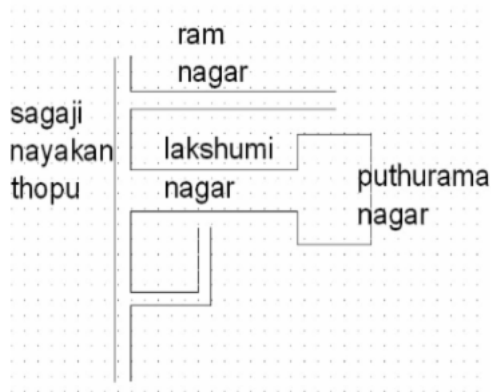

Google Map View

Polling Station Building Front View

Polling Station Front View

Cad View

Key MAP View

1 பெயர் : குருவம்மாள் - கணவர் பெயர்: மாரிமுத்து - வீட்டு எண் : 1 வயது : 62 பாலினம் : பெண்	NFS0851022 Photo is available	2 பெயர் : சித்ரா கணவர் பெயர்: சக்திவேல் வீட்டு எண் : 1 வயது : 45 பாலினம் : பெண்	NFS2473361 Photo is available	3 பெயர் : சக்திவேல் - தந்தையின் பெயர்: பாலு - வீட்டு எண் : 1 வயது : 37 பாலினம் : ஆண்	NFS0851048 Photo is available
4 பெயர் : செந்தில்குமார் - தந்தையின் பெயர்: செல்வராஜ் - வீட்டு எண் : 1 வயது : 36 பாலினம் : ஆண்	NFS0851154 Photo is available	5 பெயர் : ரஞ்சிதா - கணவர் பெயர்: சக்திவேல் - வீட்டு எண் : 1 வயது : 34 பாலினம் : பெண்	NFS0851030 Photo is available	6 பெயர் : உஷா - கணவர் பெயர்: ஆனந்து பாபு - வீட்டு எண் : 1 வயது : 33 பாலினம் : பெண்	NFS0851097 Photo is available
7 பெயர் : ஜானகி - தந்தையின் பெயர்: முருகேசன் - வீட்டு எண் : 1 வயது : 32 பாலினம் : பெண்	NFS0851113 Photo is available	8 பெயர் : பூந்ராம் - தந்தையின் பெயர்: சங்கர் - வீட்டு எண் : 1 வயது : 32 பாலினம் : ஆண்	NFS0740183 Photo is available	9 பெயர் : பிரதீப்குமார் - தந்தையின் பெயர்: வீரமணி - வீட்டு எண் : 1 வயது : 32 பாலினம் : ஆண்	NFS0851121 Photo is available
10 பெயர் : அரவிந்தசாமி - தந்தையின் பெயர்: முருகேசன் - வீட்டு எண் : 1 வயது : 30 பாலினம் : ஆண்	NFS0851063 Photo is available	11 பெயர் : சாந்தி கணவர் பெயர்: ஆறுமுகம் வீட்டு எண் : 1/8 வயது : 59 பாலினம் : பெண்	NFS2414407 Photo is available	12 பெயர் : அலமேலு - கணவர் பெயர்: பூமாலை - வீட்டு எண் : 1-40 வயது : 40 பாலினம் : பெண்	NFS1348192 Photo is available
13 பெயர் : பெருமாள் - தந்தையின் பெயர்: ராமு - வீட்டு எண் : 1A வயது : 56 பாலினம் : ஆண்	NFS0197392 Photo is available	14 பெயர் : ஜெயந்தி - கணவர் பெயர்: பெருமாள் - வீட்டு எண் : 1A வயது : 47 பாலினம் : பெண்	NFS0197400 Photo is available	15 பெயர் : கலையரசன் - தந்தையின் பெயர்: பாஸ்கர் - வீட்டு எண் : 1A வயது : 32 பாலினம் : ஆண்	NFS0958470 Photo is available
16 பெயர் : அய்யப்பன் - தந்தையின் பெயர்: சுப்பு - வீட்டு எண் : 1a வயது : 31 பாலினம் : ஆண்	NFS0851543 Photo is available	17 பெயர் : கோமதி கணவர் பெயர்: செல்வம் வீட்டு எண் : 2 வயது : 40 பாலினம் : பெண்	NFS2494946 Photo is available	18 பெயர் : சரிதா - கணவர் பெயர்: மணிமாறன் - வீட்டு எண் : 2 வயது : 36 பாலினம் : பெண்	NFS0357145 Photo is available
19 பெயர் : பொம்மி - கணவர் பெயர்: ராஜேஷ்குமார் - வீட்டு எண் : 2B1 வயது : 38 பாலினம் : பெண்	NFS1034602 Photo is available	20 பெயர் : சுப்பு - தந்தையின் பெயர்: சுப்பையா - வீட்டு எண் : 3 வயது : 72 பாலினம் : ஆண்	NFS0357376 Photo is available	21 பெயர் : சங்கம்மாள் - கணவர் பெயர்: சுப்பு - வீட்டு எண் : 3 வயது : 53 பாலினம் : பெண்	NFS0356865 Photo is available
22 பெயர் : கார்த்திகா கணவர் பெயர்: மணி வீட்டு எண் : 3/470 வயது : 36 பாலினம் : பெண்	NFS2193084 Photo is available	23 பெயர் : வைஜெயந்தி மாலா - கணவர் பெயர்: ஆதி நாராயணன் - வீட்டு எண் : 4 வயது : 46 பாலினம் : பெண்	NFS0571836 Photo is available	24 பெயர் : மீனா - கணவர் பெயர்: கோபி - வீட்டு எண் : 4/16 வயது : 44 பாலினம் : பெண்	WRK2017952 Photo is available
25 பெயர் : உஷா கணவர் பெயர்: மாரிமுத்து வீட்டு எண் : 5 வயது : 69 பாலினம் : பெண்	NFS0571638 Photo is available	26 பெயர் : கமலவேணி - கணவர் பெயர்: எஸ் - வீட்டு எண் : 5 வயது : 43 பாலினம் : பெண்	NFS0571919 Photo is available	27 பெயர் : கனிமொழி - தந்தையின் பெயர்: பாஸ்கர் - வீட்டு எண் : 5 வயது : 34 பாலினம் : பெண்	NFS0958488 Photo is available
28 பெயர் : புவனா கணவர் பெயர்: வினோத்குமார் வீட்டு எண் : 5 வயது : 33 பாலினம் : பெண்	NFS2490001 Photo is available	29 பெயர் : நாகலெட்சுமி தந்தையின் பெயர்: செல்வம் வீட்டு எண் : 5B வயது : 20 பாலினம் : பெண்	NFS2370526 Photo is available	30 பெயர் : புஷ்பா கணவர் பெயர்: கொளஞ்சி வீட்டு எண் : 5வது தெரு வயது : 47 பாலினம் : பெண்	NFS2425239 Photo is available