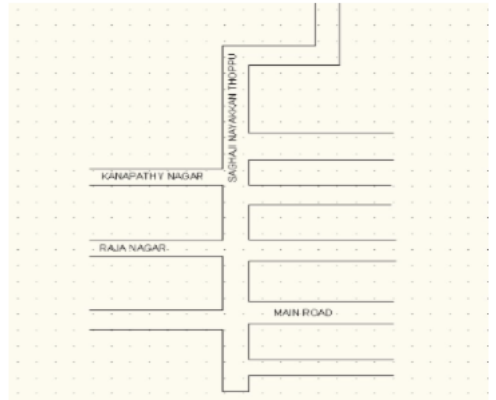

Key MAP View