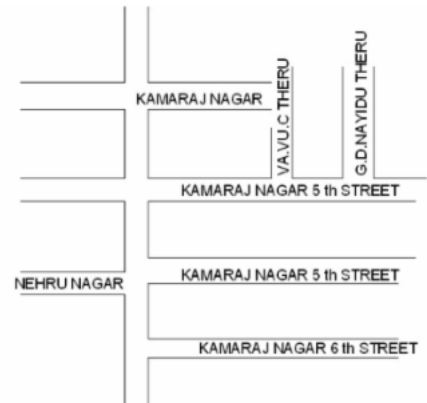

Key MAP View