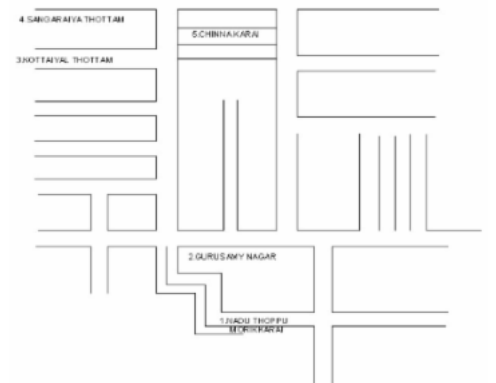

கையொப்பம்

Nazri Naksha

Google Map View

Polling Station Building Front View

Polling Station Front View

Cad View

Key MAP View

சட்டமன்றத் தொகுதியின் எண் மற்றும் பெயர் : 171-கும்பகோணம்
பிரிவு எண் மற்றும் பெயர் 1-உள்ளூர் (செ.ட), கோடையான் தோட்டம் வார்டு-3