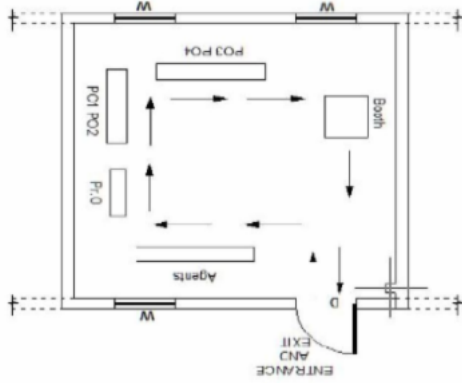

கையொப்பம்

Nazri Naksha

Google Map View

Polling Station Building Front View

Polling Station Front View

Cad View

Key MAP View

சட்டமன்றத் தொகுதியின் எண் மற்றும் பெயர் : 171-கும்பகோணம்
பிரிவு எண் மற்றும் பெயர் 1-உள்ளூர் (செ.ட), கோடையான் தோட்டம் வார்டு-3