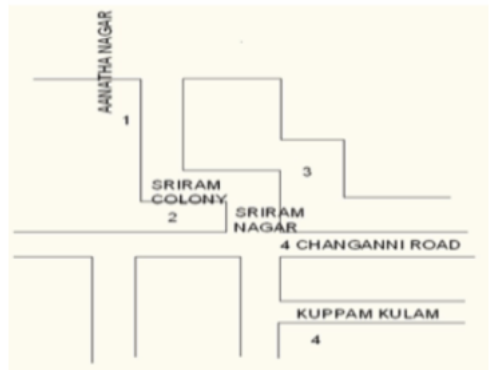

Key MAP View