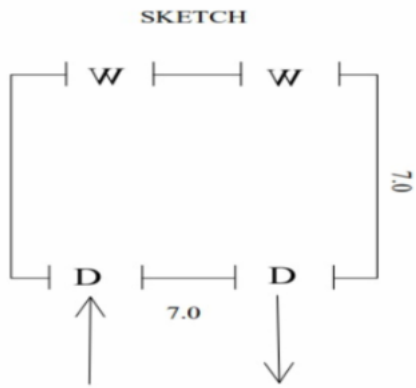

Google Map View

Polling Station Building Front View

Polling Station Front View

Cad View

Key MAP View

1 பெயர் : மெர்சி ஃப்ளோரா கணவர் பெயர்: எட்வர்ட் சகாயராஜ் வீட்டு எண் : 1/197 வயது : 45 பாலினம் : பெண் Photo is available	NFS2261790	2 பெயர் : இந்திரா - கணவர் பெயர்: கர்ணன் - வீட்டு எண் : 2 வயது : 46 பாலினம் : பெண் Photo is available	NFS0437145	3 பெயர் : ரபேலராஜ் தந்தையின் பெயர்: பாக்கியராஜ் வீட்டு எண் : 2/1745 வயது : 31 பாலினம் : ஆண் Photo is available	NFS1406032
4 பெயர் : வடிவேலன் - தந்தையின் பெயர்: ரெங்கராஜன் - வீட்டு எண் : 3-1314 வயது : 46 பாலினம் : ஆண் Photo is available	NFS1037852	5 பெயர் : ராஜ் - தந்தையின் பெயர்: சுப்ரமணியன் - வீட்டு எண் : 3-1333 வயது : 60 பாலினம் : ஆண் Photo is available	NFS1166552	6 பெயர் : அஹ்மத் அல் சுஹைல் தாயின் பெயர்: சலிமா பானு வீட்டு எண் : 3/1654 வயது : 22 பாலினம் : ஆண் Photo is available	NFS2261741
7 பெயர் : பூவலிங்கம் - தந்தையின் பெயர்: ராமையா - வீட்டு எண் : 3-1755 வயது : 47 பாலினம் : ஆண் Photo is available	NFS0437061	8 பெயர் : காமாட்சி - கணவர் பெயர்: பூவலிங்கம் - வீட்டு எண் : 3-1755 வயது : 42 பாலினம் : பெண் Photo is available	NFS0437079	9 பெயர் : கல்பனா - தந்தையின் பெயர்: குமார் - வீட்டு எண் : 3-1774 வயது : 30 பாலினம் : பெண் Photo is available	NFS0856369
10 பெயர் : குமார் - தந்தையின் பெயர்: மீனாட்சிசந்தரம் - வீட்டு எண் : 3-1774-1 வயது : 57 பாலினம் : ஆண் Photo is available	MZY5324322	11 பெயர் : உமா - கணவர் பெயர்: குமார் - வீட்டு எண் : 3-1774-1 வயது : 55 பாலினம் : பெண் Photo is available	MZY5324330	12 பெயர் : நெடுஞ்செழியன் - தந்தையின் பெயர்: ராமு - வீட்டு எண் : 13 வயது : 66 பாலினம் : ஆண் Photo is available	NFS0365817
13 பெயர் : தேவகி - கணவர் பெயர்: நெடுஞ்செழியன் - வீட்டு எண் : 13 வயது : 56 பாலினம் : பெண் Photo is available	NFS0365783	14 பெயர் : தமிழழகன் வீ தந்தையின் பெயர்: வீராச்சாமி வீட்டு எண் : 13/17 வயது : 20 பாலினம் : ஆண் Photo is available	NFS2493351	15 பெயர் : விரஜினியா கணவர் பெயர்: ரெக்ஸ்ஜான்விசுவாசம் வீட்டு எண் : 17/1 வயது : 42 பாலினம் : பெண் Photo is available	NFS2149995
16 பெயர் : சண்முகவேல் - தந்தையின் பெயர்: சீரங்கையன் - வீட்டு எண் : 19 வயது : 40 பாலினம் : ஆண் Photo is available	NFS1166537	17 பெயர் : தமிழ்நிலவன் தந்தையின் பெயர்: விஜயராகவன் வீட்டு எண் : 25 வயது : 22 பாலினம் : ஆண் Photo is available	NFS2345072	18 பெயர் : சிவகாமி - தாயின் பெயர்: அஞ்சம்மாள் - வீட்டு எண் : 29 வயது : 57 பாலினம் : பெண் Photo is available	NFS0747261
19 பெயர் : மஞ்சளா - தந்தையின் பெயர்: துரை - வீட்டு எண் : 29 வயது : 39 பாலினம் : பெண் Photo is available	NFS0278630	20 பெயர் : சுரேஷ் - தாயின் பெயர்: சிவகாமி - வீட்டு எண் : 29 வயது : 36 பாலினம் : ஆண் Photo is available	NFS0747246	21 பெயர் : ரமேஷ் - தந்தையின் பெயர்: துரை - வீட்டு எண் : 29 வயது : 35 பாலினம் : ஆண் Photo is available	NFS0278291
22 பெயர் : மலர் - கணவர் பெயர்: செல்வம் - வீட்டு எண் : 31 வயது : 46 பாலினம் : பெண் Photo is available	NFS0366948	23 பெயர் : குமார் - தந்தையின் பெயர்: ராமலிங்கம் - வீட்டு எண் : 44 வயது : 48 பாலினம் : ஆண் Photo is available	MZY4597415	24 பெயர் : பூந்தேவி - கணவர் பெயர்: குமார் - வீட்டு எண் : 44 வயது : 44 பாலினம் : பெண் Photo is available	MZY4597423
25 பெயர் : ரா குநவீன் குமார் தந்தையின் பெயர்: ரா ரா குமார் வீட்டு எண் : 44 வயது : 20 பாலினம் : ஆண் Photo is available	NFS2416964	26 பெயர் : செல்வின் சஞ்சய் தந்தையின் பெயர்: பாஸ்கர் வீட்டு எண் : 61/ஏ வயது : 26 பாலினம் : ஆண் Photo is available	NFS1458397	27 பெயர் : பிரபுதிருஷ்ணன் - தந்தையின் பெயர்: சந்திரன் - வீட்டு எண் : 272 வயது : 36 பாலினம் : ஆண் Photo is available	NFS0578856
28 பெயர் : செல்வராஜ் - தந்தையின் பெயர்: குப்புசாமி - வீட்டு எண் : 1194 வயது : 60 பாலினம் : ஆண் Photo is available	MZY1787134	29 பெயர் : ஜெயந்தி - கணவர் பெயர்: செல்வராஜ் - வீட்டு எண் : 1194 வயது : 55 பாலினம் : பெண் Photo is available	MZY1787142	30 பெயர் : மகேந்திரன் - தந்தையின் பெயர்: தங்கவேல் - வீட்டு எண் : 1201 வயது : 69 பாலினம் : ஆண் Photo is available	MZY2047660