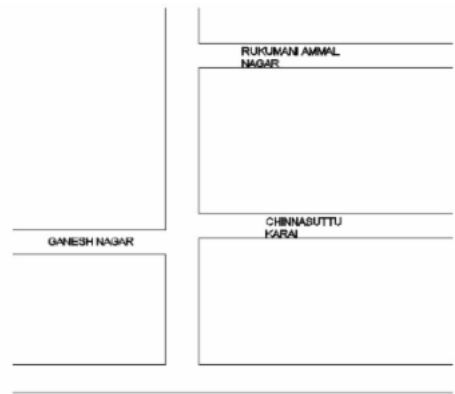

Google Map View

Polling Station Building Front View

Polling Station Front View

Cad View

Key MAP View

1 பெயர் : மெர்சி ஃப்ளோரா கணவர் பெயர்: எட்வர்ட் சகாயராஜ் வீட்டு எண் : 1/197 வயது : 45 பாலினம் : பெண் Photo is available	NFS2261790	2 பெயர் : இந்திரா - கணவர் பெயர்: கர்ணன் - வீட்டு எண் : 2 வயது : 46 பாலினம் : பெண் Photo is available	NFS0437145	3 பெயர் : ரபேலராஜ் தந்தையின் பெயர்: பாக்கியராஜ் வீட்டு எண் : 2/1745 வயது : 31 பாலினம் : ஆண் Photo is available	NFS1406032
4 பெயர் : வடிவேலன் - தந்தையின் பெயர்: ரெங்கராஜன் - வீட்டு எண் : 3-1314 வயது : 46 பாலினம் : ஆண் Photo is available	NFS1037852	5 பெயர் : ராஜ் - தந்தையின் பெயர்: சுப்ரமணியன் - வீட்டு எண் : 3-1333 வயது : 60 பாலினம் : ஆண் Photo is available	NFS1166552	6 பெயர் : அஹ்மத் அல் சுஹைல் தாயின் பெயர்: சலிமா பானு வீட்டு எண் : 3/1654 வயது : 22 பாலினம் : ஆண் Photo is available	NFS2261741
7 பெயர் : பூவலிங்கம் - தந்தையின் பெயர்: ராமையா - வீட்டு எண் : 3-1755 வயது : 47 பாலினம் : ஆண் Photo is available	NFS0437061	8 பெயர் : காமாட்சி - கணவர் பெயர்: பூவலிங்கம் - வீட்டு எண் : 3-1755 வயது : 42 பாலினம் : பெண் Photo is available	NFS0437079	9 பெயர் : கல்பனா - தந்தையின் பெயர்: குமார் - வீட்டு எண் : 3-1774 வயது : 30 பாலினம் : பெண் Photo is available	NFS0856369
10 பெயர் : குமார் - தந்தையின் பெயர்: மீனாட்சிசந்தரம் - வீட்டு எண் : 3-1774-1 வயது : 57 பாலினம் : ஆண் Photo is available	MZY5324322	11 பெயர் : உமா - கணவர் பெயர்: குமார் - வீட்டு எண் : 3-1774-1 வயது : 55 பாலினம் : பெண் Photo is available	MZY5324330	12 பெயர் : நெடுஞ்செழியன் - தந்தையின் பெயர்: ராமு - வீட்டு எண் : 13 வயது : 66 பாலினம் : ஆண் Photo is available	NFS0365817
13 பெயர் : தேவகி - கணவர் பெயர்: நெடுஞ்செழியன் - வீட்டு எண் : 13 வயது : 56 பாலினம் : பெண் Photo is available	NFS0365783	14 பெயர் : தமிழழகன் வீ தந்தையின் பெயர்: வீராச்சாமி வீட்டு எண் : 13/17 வயது : 20 பாலினம் : ஆண் Photo is available	NFS2493351	15 பெயர் : விரஜினியா கணவர் பெயர்: ரெக்ஸ்ஜான்விசுவாசம் வீட்டு எண் : 17/1 வயது : 42 பாலினம் : பெண் Photo is available	NFS2149995
16 பெயர் : சண்முகவேல் - தந்தையின் பெயர்: சீரங்கையன் - வீட்டு எண் : 19 வயது : 40 பாலினம் : ஆண் Photo is available	NFS1166537	17 பெயர் : தமிழ்நிலவன் தந்தையின் பெயர்: விஜயராகவன் வீட்டு எண் : 25 வயது : 22 பாலினம் : ஆண் Photo is available	NFS2345072	18 பெயர் : சிவகாமி - தாயின் பெயர்: அஞ்சம்மாள் - வீட்டு எண் : 29 வயது : 57 பாலினம் : பெண் Photo is available	NFS0747261
19 பெயர் : மஞ்சளா - தந்தையின் பெயர்: துரை - வீட்டு எண் : 29 வயது : 39 பாலினம் : பெண் Photo is available	NFS0278630	20 பெயர் : சுரேஷ் - தாயின் பெயர்: சிவகாமி - வீட்டு எண் : 29 வயது : 36 பாலினம் : ஆண் Photo is available	NFS0747246	21 பெயர் : ரமேஷ் - தந்தையின் பெயர்: துரை - வீட்டு எண் : 29 வயது : 35 பாலினம் : ஆண் Photo is available	NFS0278291
22 பெயர் : மலர் - கணவர் பெயர்: செல்வம் - வீட்டு எண் : 31 வயது : 46 பாலினம் : பெண் Photo is available	NFS0366948	23 பெயர் : குமார் - தந்தையின் பெயர்: ராமலிங்கம் - வீட்டு எண் : 44 வயது : 48 பாலினம் : ஆண் Photo is available	MZY4597415	24 பெயர் : பூந்தேவி - கணவர் பெயர்: குமார் - வீட்டு எண் : 44 வயது : 44 பாலினம் : பெண் Photo is available	MZY4597423
25 பெயர் : ரா குநவீன் குமார் தந்தையின் பெயர்: ரா ரா குமார் வீட்டு எண் : 44 வயது : 20 பாலினம் : ஆண் Photo is available	NFS2416964	26 பெயர் : செல்வின் சஞ்சய் தந்தையின் பெயர்: பாஸ்கர் வீட்டு எண் : 61/ஏ வயது : 26 பாலினம் : ஆண் Photo is available	NFS1458397	27 பெயர் : பிரபுதிருஷ்ணன் - தந்தையின் பெயர்: சந்திரன் - வீட்டு எண் : 272 வயது : 36 பாலினம் : ஆண் Photo is available	NFS0578856
28 பெயர் : செல்வராஜ் - தந்தையின் பெயர்: குப்புசாமி - வீட்டு எண் : 1194 வயது : 60 பாலினம் : ஆண் Photo is available	MZY1787134	29 பெயர் : ஜெயந்தி - கணவர் பெயர்: செல்வராஜ் - வீட்டு எண் : 1194 வயது : 55 பாலினம் : பெண் Photo is available	MZY1787142	30 பெயர் : மகேந்திரன் - தந்தையின் பெயர்: தங்கவேல் - வீட்டு எண் : 1201 வயது : 69 பாலினம் : ஆண் Photo is available	MZY2047660