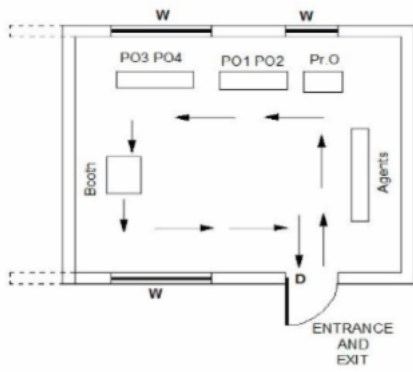

Google Map View

Polling Station Building Front View

Polling Station Front View

Cad View

Key MAP View

சட்டமன்றத் தொகுதியின் எண் மற்றும் பெயர் : 171-கும்பகோணம்
பிரிவு எண் மற்றும் பெயர் 1-உள்ளூர் (செ.ட), உதயம் நகர் வார்டு-3