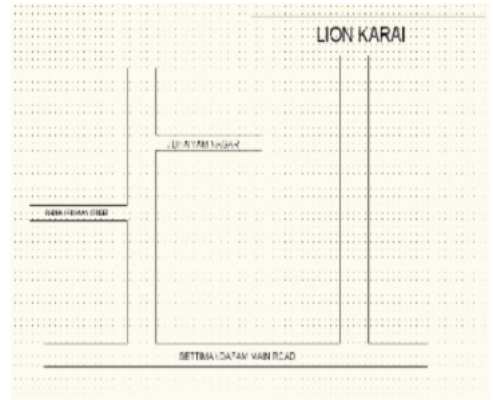

Google Map View

Polling Station Building Front View

Polling Station Front View

Cad View

Key MAP View

சட்டமன்றத் தொகுதியின் எண் மற்றும் பெயர் : 171-கும்பகோணம்
பிரிவு எண் மற்றும் பெயர் 1-உள்ளூர் (செ.ட), உதயம் நகர் வார்டு-3