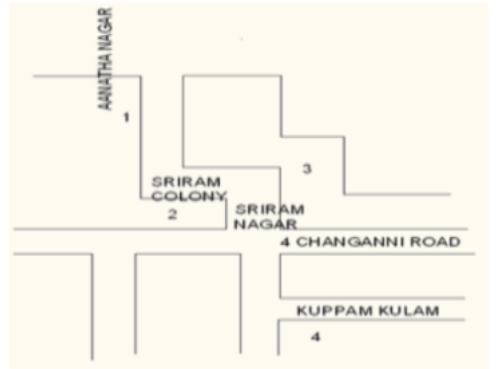

Key MAP View