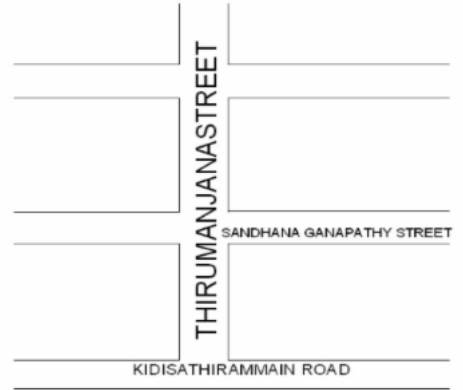

Polling Station Front View

Cad View

Key MAP View

சட்டமன்றத் தொகுதியின் எண் மற்றும் பெயர் : 171-கும்பகோணம் மற்றும் பெயர் 1-அம்மாசத்திரம் (வ.கி) மற்றும் (ஊ), சந்தான கணபதி தெரு வார்டு எண்-1
பிரிவு எண் மற்றும் பெயர்