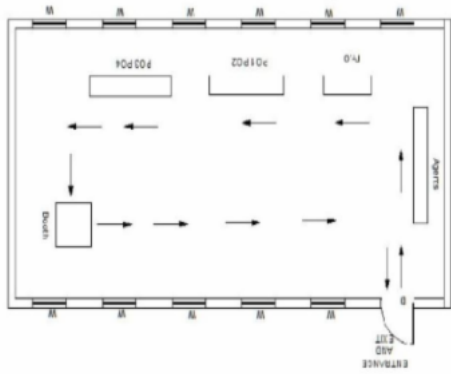

Google Map View

Polling Station Building Front View

Polling Station Front View

Cad View

Key MAP View

1 பெயர் : ரங்கீலா கணவர் பெயர்: ராஜேஷ் வீட்டு எண் : 0 வயது : 28 பாலினம் : பெண் Photo is available	NFS2309474	2 பெயர் : கௌரிமாரியம்மாள் சக்திவேல் தந்தையின் பெயர்: ஜெயராமன் வீட்டு எண் : 00 வயது : 26 பாலினம் : பெண் Photo is available	NFS1407386	3 பெயர் : பிரவின் குமார் தந்தையின் பெயர்: கோவிந்தராஜ் வீட்டு எண் : 00 வயது : 25 பாலினம் : ஆண் Photo is available	NFS1407311
4 பெயர் : சிவா தந்தையின் பெயர்: அண்ணாதுரை வீட்டு எண் : 0 வயது : 23 பாலினம் : ஆண் Photo is available	NFS2309482	5 பெயர் : மல்லிகா - தந்தையின் பெயர்: ராமையன் - வீட்டு எண் : 1 வயது : 68 பாலினம் : பெண் Photo is available	NFS1106814	6 பெயர் : மாரிமுத்து - தந்தையின் பெயர்: ராமலிங்கம் - வீட்டு எண் : 1 வயது : 51 பாலினம் : ஆண் Photo is available	NFS1220003
7 பெயர் : ஹேமலதா - கணவர் பெயர்: மாரிமுத்து - வீட்டு எண் : 1 வயது : 46 பாலினம் : பெண் Photo is available	NFS1219997	8 பெயர் : சீனிவாசன் - தந்தையின் பெயர்: கலியன் - வீட்டு எண் : 1 வயது : 43 பாலினம் : ஆண் Photo is available	NFS1106780	9 பெயர் : ராஜலெட்சுமி - தந்தையின் பெயர்: ராஜாராமன் - வீட்டு எண் : 1 வயது : 36 பாலினம் : பெண் Photo is available	NFS0370833
10 பெயர் : சத்தியா - கணவர் பெயர்: சீனிவாசன் - வீட்டு எண் : 1 வயது : 34 பாலினம் : பெண் Photo is available	NFS1106798	11 பெயர் : விமலா - கணவர் பெயர்: பிரபு - வீட்டு எண் : 1 வயது : 29 பாலினம் : பெண் Photo is available	NFS1303981	12 பெயர் : பூந்தேவி - தந்தையின் பெயர்: திருஞானம் - வீட்டு எண் : 1 வயது : 29 பாலினம் : பெண் Photo is available	NFS1219971
13 பெயர் : மகாலட்சுமி தந்தையின் பெயர்: மாரிமுத்து வீட்டு எண் : 1/1 வயது : 22 பாலினம் : பெண் Photo is available	NFS2270973	14 பெயர் : பிரபு - தந்தையின் பெயர்: காளிமுத்து - வீட்டு எண் : 1-2 வயது : 33 பாலினம் : ஆண் Photo is available	NFS0584854	15 பெயர் : வாசுகி - கணவர் பெயர்: ராமு - வீட்டு எண் : 1a வயது : 62 பாலினம் : பெண் Photo is available	NFS1277235
16 பெயர் : பங்கசவள்ளி - கணவர் பெயர்: செயராமன் - வீட்டு எண் : 1-A வயது : 79 பாலினம் : பெண் Photo is available	NFS1709278	17 பெயர் : கிரிசுசம் - கணவர் பெயர்: தம்பித்துரை - வீட்டு எண் : 1-A வயது : 52 பாலினம் : பெண் Photo is available	NFS1709294	18 பெயர் : வாசுதேவன் - தந்தையின் பெயர்: திருஞானம் - வீட்டு எண் : 1B வயது : 41 பாலினம் : ஆண் Photo is available	DKK2458669
19 பெயர் : சுரேஷ் - தந்தையின் பெயர்: திருஞானம் - வீட்டு எண் : 1b வயது : 32 பாலினம் : ஆண் Photo is available	NFS0860056	20 பெயர் : மணிகண்டன் - தந்தையின் பெயர்: தம்பித்துரை - வீட்டு எண் : 1B வயது : 29 பாலினம் : ஆண் Photo is available	NFS1219948	21 பெயர் : திருஞானம் - தந்தையின் பெயர்: சினிவாசன் - வீட்டு எண் : 1-B வயது : 71 பாலினம் : ஆண் Photo is available	NFS1709302
22 பெயர் : கலாவதி - கணவர் பெயர்: திருஞானம் - வீட்டு எண் : 1-B வயது : 67 பாலினம் : பெண் Photo is available	NFS1709310	23 பெயர் : சுகாதர் - தந்தையின் பெயர்: திருஞானம் - வீட்டு எண் : 1-B வயது : 48 பாலினம் : ஆண் Photo is available	DKK1422054	24 பெயர் : சந்தோஷ்குமார் - தந்தையின் பெயர்: திருஞானம் - வீட்டு எண் : 1-B வயது : 43 பாலினம் : ஆண் Photo is available	DKK1421726
25 பெயர் : பிரபு - தந்தையின் பெயர்: ராஜாராமன் - வீட்டு எண் : 1C வயது : 44 பாலினம் : ஆண் Photo is available	DKK4283909	26 பெயர் : குமாரி - தந்தையின் பெயர்: ராசாராமன் - வீட்டு எண் : 1-C வயது : 51 பாலினம் : பெண் Photo is available	NFS1709328	27 பெயர் : ரவி - தந்தையின் பெயர்: பஞ்சநாதம் - வீட்டு எண் : 2 வயது : 61 பாலினம் : ஆண் Photo is available	NFS1709351
28 பெயர் : கிருஷ்ணவேணி கணவர் பெயர்: ரவிச்சந்திரன் வீட்டு எண் : 2 வயது : 58 பாலினம் : பெண் Photo is available	NFS1497346	29 பெயர் : சித்ரா - கணவர் பெயர்: ரவி - வீட்டு எண் : 2 வயது : 57 பாலினம் : பெண் Photo is available	NFS1709369	30 பெயர் : செவ்வேல் - தந்தையின் பெயர்: கோவிந்தராசு - வீட்டு எண் : 2 வயது : 56 பாலினம் : ஆண் Photo is available	NFS1709377