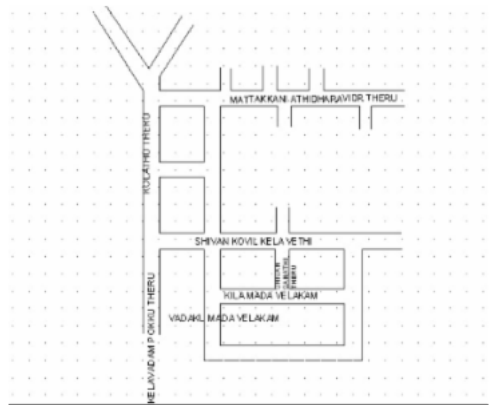

Google Map View

Polling Station Building Front View

Polling Station Front View

Cad View

Key MAP View

1 பெயர் : அபிராமி தந்தையின் பெயர்: மூர்த்தி வீட்டு எண் : 1/3 வயது : 21 பாலினம் : பெண் Photo is available	NFS2437085	2 பெயர் : முருகன் கோவிந்த ராஜன் இதரர் பெயர்: கீதா முருகன் வீட்டு எண் : 1/4 வயது : 54 பாலினம் : ஆண் Photo is available	NFS2373330	3 பெயர் : ரவி - தந்தையின் பெயர்: கோவிந்தராஜன் - வீட்டு எண் : 1-7 வயது : 58 பாலினம் : ஆண் Photo is available	NFS0585117
4 பெயர் : ஜானகிராமன் - தந்தையின் பெயர்: குணசேகரன் - வீட்டு எண் : 1A வயது : 27 பாலினம் : ஆண் Photo is available	NFS1304401	5 பெயர் : விஷ்ணு மாரிமுத்து தந்தையின் பெயர்: மாரிமுத்து வீட்டு எண் : 1-ஈ 2 வயது : 27 பாலினம் : ஆண் Photo is available	NFS1387711	6 பெயர் : விவேக்குமார் - தந்தையின் பெயர்: முருகானந்தம் - வீட்டு எண் : 2 வயது : 35 பாலினம் : ஆண் Photo is available	NFS0371161
7 பெயர் : ஜனனி - கணவர் பெயர்: வினோத்குமார் - வீட்டு எண் : 2 வயது : 35 பாலினம் : பெண் Photo is available	NFS1304153	8 பெயர் : சக்திதேவி நா கணவர் பெயர்: நாதமணி வீட்டு எண் : 2/7 வயது : 50 பாலினம் : பெண் Photo is available	YDW0174847	9 பெயர் : ஷியாம்சுந்தர் தந்தையின் பெயர்: நாதமணி வீட்டு எண் : 2/7 வயது : 24 பாலினம் : ஆண் Photo is available	NFS2439933
10 பெயர் : ரவி - தந்தையின் பெயர்: தங்கராசு - வீட்டு எண் : 2-11 வயது : 56 பாலினம் : ஆண் Photo is available	NFS1220102	11 பெயர் : சதீஷ் தந்தையின் பெயர்: நடராஜன் - வீட்டு எண் : 2-11 வயது : 27 பாலினம் : ஆண் Photo is available	NFS1304419	12 பெயர் : சரவணன் - தந்தையின் பெயர்: பன்னீர்செல்வம் - வீட்டு எண் : 2-97 வயது : 47 பாலினம் : ஆண் Photo is available	DKK1376680
13 பெயர் : சிந்தாமணி - கணவர் பெயர்: ராசப்பா - வீட்டு எண் : 3-1 வயது : 76 பாலினம் : பெண் Photo is available	NFS1685577	14 பெயர் : காமராஜ் - தந்தையின் பெயர்: வைத்திலிங்கம் - வீட்டு எண் : 4 வயது : 62 பாலினம் : ஆண் Photo is available	NFS1685585	15 பெயர் : புவனேஸ்வரி - கணவர் பெயர்: காமராஜ் - வீட்டு எண் : 4 வயது : 58 பாலினம் : பெண் Photo is available	NFS1685593
16 பெயர் : கணேஷ்குமார் - தந்தையின் பெயர்: காமராஜ் - வீட்டு எண் : 4 வயது : 37 பாலினம் : ஆண் Photo is available	DKK4321535	17 பெயர் : தெய்வானை - கணவர் பெயர்: ராஜாராமன் - வீட்டு எண் : 5 வயது : 83 பாலினம் : பெண் Photo is available	NFS1685601	18 பெயர் : ராஜாராமன் - தந்தையின் பெயர்: பாவாடை - வீட்டு எண் : 5 வயது : 62 பாலினம் : ஆண் Photo is available	DKK4250908
19 பெயர் : சண்முகப்பிரியா - கணவர் பெயர்: முருகானந்தம் - வீட்டு எண் : 5 வயது : 54 பாலினம் : பெண் Photo is available	DKK4148888	20 பெயர் : செந்தில் - தந்தையின் பெயர்: பாவாடை - வீட்டு எண் : 5 வயது : 51 பாலினம் : ஆண் Photo is available	DKK4250890	21 பெயர் : மங்கையர்க்கரசி கணவர் பெயர்: அருண்ராஜ் வீட்டு எண் : 5 வயது : 31 பாலினம் : பெண் Photo is available	RVJ1368604
22 பெயர் : அரவிந்த் தந்தையின் பெயர்: முருகநாதம் வீட்டு எண் : 5 வயது : 26 பாலினம் : ஆண் Photo is available	NFS2063402	23 பெயர் : அஷ்வின் தந்தையின் பெயர்: முருகானந்தம் வீட்டு எண் : 5 வயது : 22 பாலினம் : ஆண் Photo is available	NFS2269215	24 பெயர் : கணபதி தந்தையின் பெயர்: ராமதாஸ் வீட்டு எண் : 7B வயது : 40 பாலினம் : ஆண் Photo is available	YVR0795435
25 பெயர் : சுந்தரி தந்தையின் பெயர்: செல்வம் வீட்டு எண் : 7B வயது : 37 பாலினம் : பெண் Photo is available	YVR0949347	26 பெயர் : நடராஜன் - தந்தையின் பெயர்: மாணிக்கம் - வீட்டு எண் : 8 வயது : 54 பாலினம் : ஆண் Photo is available	NFS1685635	27 பெயர் : கலையரசி - கணவர் பெயர்: நடராஜன் - வீட்டு எண் : 8 வயது : 45 பாலினம் : பெண் Photo is available	DKK4116554
28 பெயர் : குமார் - தந்தையின் பெயர்: மகாலிங்கம் - வீட்டு எண் : 8 வயது : 45 பாலினம் : ஆண் Photo is available	NFS1304310	29 பெயர் : தர்ஷினி தந்தையின் பெயர்: நடராஜன் வீட்டு எண் : 8/17 வயது : 22 பாலினம் : பெண் Photo is available	NFS2269249	30 பெயர் : பாலு - தந்தையின் பெயர்: அய்யாதுரை - வீட்டு எண் : 9 வயது : 63 பாலினம் : ஆண் Photo is available	NFS0477208