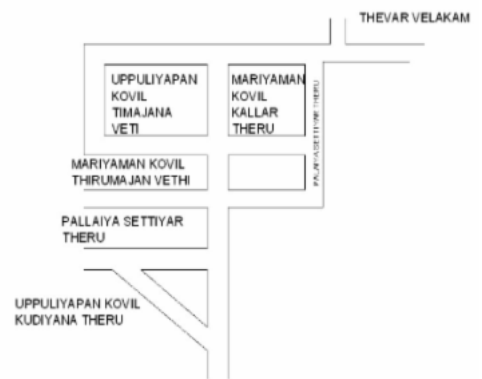

Google Map View

Polling Station Building Front View

Polling Station Front View

Cad View

Key MAP View

1 பெயர் : செல்லப்பன் - தந்தையின் பெயர்: சந்திரசேகரன் - வீட்டு எண் : 1 வயது : 90 பாலினம் : ஆண் Photo is available	NFS1692037	2 பெயர் : ராஜம் - கணவர் பெயர்: செல்லப்பன் - வீட்டு எண் : 1 வயது : 80 பாலினம் : பெண் Photo is available	NFS1692045	3 பெயர் : விஜயா - கணவர் பெயர்: ராஜமாணிக்கம் - வீட்டு எண் : 1 வயது : 61 பாலினம் : பெண் Photo is available	NFS1235696
4 பெயர் : சேகர் - தந்தையின் பெயர்: செல்லப்பன் - வீட்டு எண் : 1 வயது : 55 பாலினம் : ஆண் Photo is available	NFS1692052	5 பெயர் : ரவி - தந்தையின் பெயர்: செல்லப்பன் - வீட்டு எண் : 1 வயது : 53 பாலினம் : ஆண் Photo is available	DKK4116117	6 பெயர் : முரளி - தந்தையின் பெயர்: செல்லப்பன் - வீட்டு எண் : 1 வயது : 49 பாலினம் : ஆண் Photo is available	DKK1221712
7 பெயர் : சங்கீதா - கணவர் பெயர்: சேகர் - வீட்டு எண் : 1 வயது : 48 பாலினம் : பெண் Photo is available	NFS0528570	8 பெயர் : சகுந்தலை - தந்தையின் பெயர்: பாபுகுமார் - வீட்டு எண் : 1 வயது : 45 பாலினம் : பெண் Photo is available	DKK1862671	9 பெயர் : சித்ரா - கணவர் பெயர்: ரவி - வீட்டு எண் : 1 வயது : 42 பாலினம் : பெண் Photo is available	NFS0477471
10 பெயர் : சுபத்ரா - கணவர் பெயர்: முரளி - வீட்டு எண் : 1 வயது : 40 பாலினம் : பெண் Photo is available	NFS0477463	11 பெயர் : செந்தில்குமார் - தந்தையின் பெயர்: கோவிந்தராஜ் வீட்டு எண் : 1 வயது : 38 பாலினம் : ஆண் Photo is available	NFS0586230	12 பெயர் : புவனேஷ்வரி - தந்தையின் பெயர்: மதிவாணன் - வீட்டு எண் : 1-4 வயது : 29 பாலினம் : பெண் Photo is available	NFS1107119
13 பெயர் : பிரவீன்குர்யா தந்தையின் பெயர்: மதிவாணன் வீட்டு எண் : 1/4 வயது : 26 பாலினம் : ஆண் Photo is available	NFS1389220	14 பெயர் : சாந்தி - கணவர் பெயர்: மாரிமுத்து - வீட்டு எண் : 1-8 வயது : 50 பாலினம் : பெண் Photo is available	NFS0438887	15 பெயர் : வகுளபூஷணம் தந்தையின் பெயர்: கிருஷ்ணசாமி வீட்டு எண் : 1/11 வயது : 69 பாலினம் : ஆண் Photo is available	NFS2079499
16 பெயர் : ரங்கராஜன் தந்தையின் பெயர்: வகுளபூஷணம் வீட்டு எண் : 1/11 வயது : 28 பாலினம் : ஆண் Photo is available	NFS2079507	17 பெயர் : அம்பிகா - கணவர் பெயர்: ரமேஷ் - வீட்டு எண் : 1-13 வயது : 43 பாலினம் : பெண் Photo is available	NFS1107184	18 பெயர் : தமிழரசன் - தந்தையின் பெயர்: ஜெயகுமார் - வீட்டு எண் : 1-17 வயது : 30 பாலினம் : ஆண் Photo is available	NFS1168285
19 பெயர் : ஹரி தந்தையின் பெயர்: ஜெயகுமார் வீட்டு எண் : 1/17 வயது : 28 பாலினம் : ஆண் Photo is available	NFS1389253	20 பெயர் : மோகனசுந்தரம் - தந்தையின் பெயர்: வைத்தியலிங்கம் - வீட்டு எண் : 2 வயது : 65 பாலினம் : ஆண் Photo is available	NFS1692060	21 பெயர் : லதா - கணவர் பெயர்: மோகனசுந்தரம் - வீட்டு எண் : 2 வயது : 58 பாலினம் : பெண் Photo is available	NFS1692078
22 பெயர் : ரேவதி அன்பழகன் தந்தையின் பெயர்: அன்பழகன் வீட்டு எண் : 2/9 வயது : 20 பாலினம் : பெண் Photo is available	NFS2445310	23 பெயர் : சுகதி - கணவர் பெயர்: சீனிவாசன் - வீட்டு எண் : 3 வயது : 44 பாலினம் : பெண் Photo is available	DKK4322004	24 பெயர் : முத்துலட்சுமி - கணவர் பெயர்: கார்த்தி வீட்டு எண் : 3 வயது : 44 பாலினம் : பெண் Photo is available	NFS1304914
25 பெயர் : ராகுல் - தந்தையின் பெயர்: ரெங்கநாதன் - வீட்டு எண் : 3 வயது : 28 பாலினம் : ஆண் Photo is available	NFS1168368	26 பெயர் : துர்காதேவி சீனிவாசன் தந்தையின் பெயர்: சீனிவாசன் வீட்டு எண் : 3 வயது : 20 பாலினம் : பெண் Photo is available	NFS2419885	# 27 பெயர் : சங்கர் ராமச்சந்திரன் தந்தையின் பெயர்: ராமச்சந்திரன் - வீட்டு எண் : 3A வயது : 47 பாலினம் : ஆண் Photo is available	NFS0371997
28 பெயர் : சசிகுமார் - தந்தையின் பெயர்: ராமச்சந்திரன் - வீட்டு எண் : 3A வயது : 45 பாலினம் : ஆண் Photo is available	NFS0371989	29 பெயர் : துர்கா - கணவர் பெயர்: சங்கர் - வீட்டு எண் : 3A வயது : 43 பாலினம் : பெண் Photo is available	NFS0372003	30 பெயர் : பாரதி - தந்தையின் பெயர்: பரஞ்சோதி - வீட்டு எண் : 4 வயது : 28 பாலினம் : பெண் Photo is available	NFS1235761