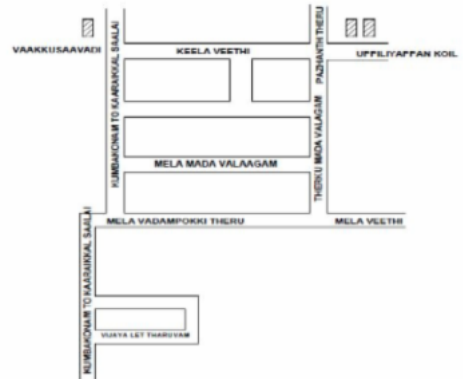

Key MAP View