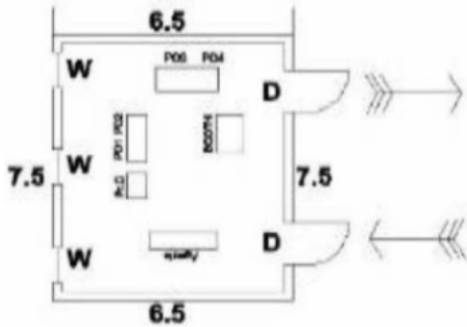

Google Map View

Polling Station Building Front View

Polling Station Front View

Cad View

Key MAP View

சட்டமன்றத் தொகுதியின் எண் மற்றும் பெயர் : 172-பாபநாசம்  
பிரிவு எண் மற்றும் பெயர் 1-வீரமாங்குடி (வ கி) மற்றும் (ஊ), கீழ்த் தெரு வார்டு 1