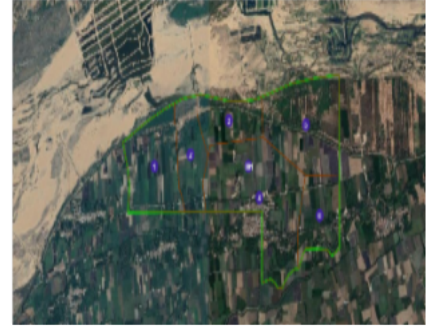

### 3. வாக்குச் சாவடியின் விவரங்கள்

வாக்குச் சாவடியின் எண் மற்றும் பெயர் : 1 - அரசு மேல் நிலைப்பள்ளி, கிழக்கு பார்த்த வடக்கு முன்பக்க கட்டிடம், அறை எண் 13, வீரமாங்குடி-613204  வாக்குச் சாவடியின் முகவரி : அரசு மேல் நிலைப்பள்ளி, கிழக்கு பார்த்த வடக்கு முன்பக்க கட்டிடம், அறை எண் 13, வீரமாங்குடி-613204	<b>வாக்குச் சாவடியின் வகைப்பாடு (ஆண்/பெண்/பொது)</b>	<b>பொது</b>
	<b>துணை வாக்குச் சாவடிகளின் எண்ணிக்கை :</b>	0

Google Map View

Polling Station Building Front View

Polling Station Front View

Cad View

Key MAP View

சட்டமன்றத் தொகுதியின் எண் மற்றும் பெயர் : 172-பாபநாசம்  
பிரிவு எண் மற்றும் பெயர் 1-வீரமாங்குடி (வ கி) மற்றும் (ஊ), கீழ்த் தெரு வார்டு 1