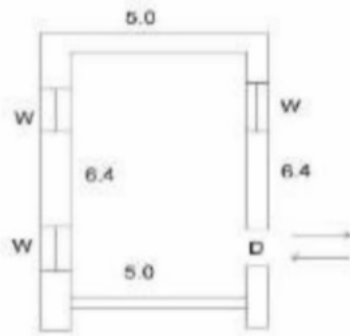

Google Map View

Polling Station Building Front View

Polling Station Front View

Cad View

Key MAP View

1	NNE1071091	பெயர் : நிலோபர் நிஷா - கணவர் பெயர்: முஹம்மது ஆரிப் - வீட்டு எண் : 1 வயது : 34 பாலினம் : பெண்	Photo is available	2	NNE2256311	பெயர் : சஹனாஸ் பர்வீன் சி சிக்கந்தர் பாட்சா தந்தையின் பெயர்: சிகந்தர் பாட்சா முஹம்மத் இஸ்மாயில் வீட்டு எண் : 1/5, வயது : 23 பாலினம் : பெண்	Photo is available	3	NNE2367019	பெயர் : ஸ்ரீதர் தந்தையின் பெயர்: நாகராஜ் வீட்டு எண் : 1/261 வயது : 20 பாலினம் : ஆண்	Photo is available
4	NNE0659573	பெயர் : அர்ச்சுணன் - தந்தையின் பெயர்: லெட்சுமணன் - வீட்டு எண் : 2 வயது : 53 பாலினம் : ஆண்	Photo is available	5	NNE0659581	பெயர் : ஜீவா - கணவர் பெயர்: அர்ச்சுணன் - வீட்டு எண் : 2 வயது : 48 பாலினம் : பெண்	Photo is available	6	NNE0797456	பெயர் : ஹேமலதா - கணவர் பெயர்: மணிகண்டன் - வீட்டு எண் : 2 வயது : 33 பாலினம் : பெண்	Photo is available
7	NNE0659557	பெயர் : பிரகதிஷ் - தந்தையின் பெயர்: பன்னீர்செல்வம் - வீட்டு எண் : 2 வயது : 31 பாலினம் : ஆண்	Photo is available	8	NNE0659532	பெயர் : ரம்யா - தந்தையின் பெயர்: செளந்தராஜன் - வீட்டு எண் : 2 வயது : 31 பாலினம் : பெண்	Photo is available	9	NNE0919233	பெயர் : அமுதா - கணவர் பெயர்: இளங்கோவன் - வீட்டு எண் : 2 வயது : 28 பாலினம் : பெண்	Photo is available
10	NNE1071083	பெயர் : பிரியதர்ஷினி - தந்தையின் பெயர்: பிச்சைமுத்து - வீட்டு எண் : 2 வயது : 27 பாலினம் : பெண்	Photo is available	11	NNE0855585	பெயர் : தனலெட்சுமி - தந்தையின் பெயர்: செல்வராஜ் - வீட்டு எண் : 2-16A வயது : 30 பாலினம் : பெண்	Photo is available	12	NNE2239994	பெயர் : சத்தியராஜ் தந்தையின் பெயர்: நாகராஜ் வீட்டு எண் : 2/89 வயது : 39 பாலினம் : ஆண்	Photo is available
13	NNE2239960	பெயர் : மேகலா கணவர் பெயர்: சத்தியராஜ் வீட்டு எண் : 2/89 வயது : 32 பாலினம் : பெண்	Photo is available	14	NNE0659540	பெயர் : நிசார் அலி - தந்தையின் பெயர்: முகம்மது இஸ்மாயில் வீட்டு எண் : 2/89 வயது : 32 பாலினம் : ஆண்	Photo is available	15	NNE2196723	பெயர் : சிபானா பர்வீன் கணவர் பெயர்: நிசார் அலி வீட்டு எண் : 2/89 வயது : 23 பாலினம் : பெண்	Photo is available
16	NNE1133206	பெயர் : அப்துல் ரஹ்மான் தந்தையின் பெயர்: அப்துல் கரீம் வீட்டு எண் : 2-110A வயது : 68 பாலினம் : ஆண்	Photo is available	17	NNE1133198	பெயர் : மைமுனா பை ஃஜூன் தந்தையின் பெயர்: ஹாஜி அப்துல் ரஹ்மான் வீட்டு எண் : 2-110 ஏ வயது : 26 பாலினம் : பெண்	Photo is available	18	NNE0449330	பெயர் : செல்வராஜ் - தந்தையின் பெயர்: பிச்சைபிள்ளை - வீட்டு எண் : 2-123 வயது : 68 பாலினம் : ஆண்	Photo is available
19	NNE0449280	பெயர் : மல்லிகா - கணவர் பெயர்: செல்வராஜ் - வீட்டு எண் : 2-123 வயது : 60 பாலினம் : பெண்	Photo is available	20	NNE1030931	பெயர் : ராஜ்குமார் - தந்தையின் பெயர்: செல்வராஜ் - வீட்டு எண் : 2-123 வயது : 29 பாலினம் : ஆண்	Photo is available	21	NNE2368231	பெயர் : இளையராணி தந்தையின் பெயர்: செல்வராஜ் வீட்டு எண் : 2/123 வயது : 25 பாலினம் : பெண்	Photo is available
22	NNE0449173	பெயர் : லெட்சுமி - கணவர் பெயர்: பாலசுப்ரமணியன் - வீட்டு எண் : 2-125 வயது : 41 பாலினம் : பெண்	Photo is available	23	NNE0272278	பெயர் : கஸ்தூரி - கணவர் பெயர்: கனகராஜ் - வீட்டு எண் : 2-125 வயது : 35 பாலினம் : பெண்	Photo is available	24	NNE2358349	பெயர் : அருணா.க தந்தையின் பெயர்: கருப்பையன் வீட்டு எண் : 2/126 வயது : 21 பாலினம் : பெண்	Photo is available
25	NNE0272252	பெயர் : சினேகலதா - கணவர் பெயர்: சசிகுமார் - வீட்டு எண் : 2-130 வயது : 40 பாலினம் : பெண்	Photo is available	26	NNE2412054	பெயர் : லோகாம்பாள் கணவர் பெயர்: மணி வீட்டு எண் : 2/132 வயது : 53 பாலினம் : பெண்	Photo is available	27	NNE2386712	பெயர் : புகழேந்தி தந்தையின் பெயர்: மணி வீட்டு எண் : 2/132 வயது : 20 பாலினம் : ஆண்	Photo is available
28	NNE0449371	பெயர் : கவிதா - கணவர் பெயர்: கலியமூர்த்தி - வீட்டு எண் : 2-135 வயது : 46 பாலினம் : பெண்	Photo is available	29	NNE0449397	பெயர் : கலியமூர்த்தி - தந்தையின் பெயர்: சுந்தரராஜ் - வீட்டு எண் : 2-135-1 வயது : 51 பாலினம் : ஆண்	Photo is available	30	NNE1987288	பெயர் : காதர் பாட்சா தந்தையின் பெயர்: முகம்மது இஸ்மாயில் வீட்டு எண் : 2/136 வயது : 25 பாலினம் : ஆண்	Photo is available