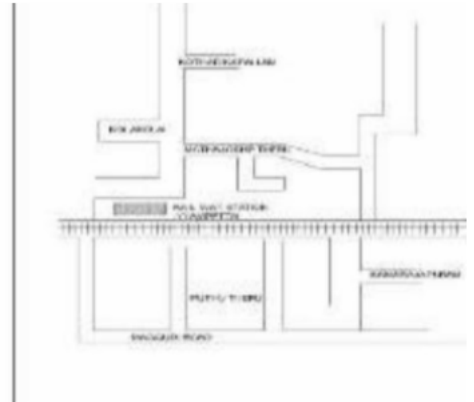

Google Map View

Polling Station Building Front View

Polling Station Front View

Cad View

Key MAP View

1 பெயர் : ராயதுரை - தந்தையின் பெயர்: பொன்னுசாமி - வீட்டு எண் : 1 வயது : 71 பாலினம் : ஆண் Photo is available	NNE0450965	2 பெயர் : செல்வமேரி - தந்தையின் பெயர்: ராயத்துரை - வீட்டு எண் : 1 வயது : 61 பாலினம் : ஆண் Photo is available	NNE0450973	3 பெயர் : செல்வராஜ் - தந்தையின் பெயர்: உத்திராபதி - வீட்டு எண் : 1 வயது : 48 பாலினம் : ஆண் Photo is available	NNE0450916
4 பெயர் : சந்திரா - கணவர் பெயர்: மாரிமுத்து - வீட்டு எண் : 1 வயது : 45 பாலினம் : பெண் Photo is available	NNE0450924	5 பெயர் : கவியமூர்த்தி - தந்தையின் பெயர்: ஏட்டு - வீட்டு எண் : 1 வயது : 45 பாலினம் : ஆண் Photo is available	NNE0450981	6 பெயர் : சுரேஷ் - தந்தையின் பெயர்: கல்யாணசுந்தரம் - வீட்டு எண் : 1 வயது : 41 பாலினம் : ஆண் Photo is available	NNE0798090
7 பெயர் : விஜய் - தந்தையின் பெயர்: கருணாநிதி - வீட்டு எண் : 1 வயது : 36 பாலினம் : ஆண் Photo is available	NNE0140335	8 பெயர் : பிரபாவதி - கணவர் பெயர்: மதியழகன் - வீட்டு எண் : 1 வயது : 36 பாலினம் : பெண் Photo is available	NNE0741306	9 பெயர் : கனகராஜ் - தந்தையின் பெயர்: செல்வராஜ் - வீட்டு எண் : 1 வயது : 35 பாலினம் : ஆண் Photo is available	NNE0450940
10 பெயர் : சர்மிளா - தந்தையின் பெயர்: அன்னகிளி - வீட்டு எண் : 1 வயது : 33 பாலினம் : பெண் Photo is available	NNE0450908	11 பெயர் : ரகுபதி - தந்தையின் பெயர்: ராஜேந்திரன் - வீட்டு எண் : 1 வயது : 32 பாலினம் : ஆண் Photo is available	NNE0450932	12 பெயர் : ரேஸ்மா - தந்தையின் பெயர்: வெங்கடேசன் - வீட்டு எண் : 1 வயது : 32 பாலினம் : பெண் Photo is available	NNE0450957
13 பெயர் : திலகவதி - தந்தையின் பெயர்: தியாகராஜன் - வீட்டு எண் : 3 வயது : 32 பாலினம் : பெண் Photo is available	NNE0450858	14 பெயர் : பிரியங்கா - தந்தையின் பெயர்: ராஜ்குமார் - வீட்டு எண் : 3 வயது : 29 பாலினம் : பெண் Photo is available	NNE0798140	15 பெயர் : பிரபாகர் - தந்தையின் பெயர்: பாலகிருஷ்ணன் - வீட்டு எண் : 3-15 வயது : 34 பாலினம் : ஆண் Photo is available	NNE0387548
16 பெயர் : சுமையா கணவர் பெயர்: நலித் அகமது வீட்டு எண் : 3/59-2 வயது : 26 பாலினம் : பெண் Photo is available	NNE2202315	17 பெயர் : நூருன்நிலா பேகம் சபீர் ரஹ்மான் கணவர் பெயர்: சபீர் ரஹ்மான் வீட்டு எண் : 3/59-5 வயது : 31 பாலினம் : பெண் Photo is available	NNE2337889	# 18 பெயர் : அஹமது இப்ராஹிம் அப்துல் காதர் தந்தையின் பெயர்: அப்துல் காதர் - வீட்டு எண் : 3.78.4 வயது : 28 பாலினம் : ஆண் Photo is available	NNE0918862
19 பெயர் : ராபியத்துல் பசிரியா தந்தையின் பெயர்: தப்ரி ஆலம் பாசா வீட்டு எண் : 3/105 வயது : 21 பாலினம் : பெண் Photo is available	NNE2353589	20 பெயர் : நித்யா - தந்தையின் பெயர்: பரமசிவம் - வீட்டு எண் : 3-144 வயது : 39 பாலினம் : பெண் Photo is available	NNE0450866	21 பெயர் : சிவரஞ்சனி - கணவர் பெயர்: கார்த்திக் - வீட்டு எண் : 3-144 வயது : 34 பாலினம் : பெண் Photo is available	NNE0919936
22 பெயர் : விஜயகுமார் - தந்தையின் பெயர்: வீரையன் - வீட்டு எண் : 3-146 வயது : 40 பாலினம் : ஆண் Photo is available	NNE0140327	23 பெயர் : அய்யப்பன் - தந்தையின் பெயர்: சீனிவாசன் - வீட்டு எண் : 3/146/3 வயது : 39 பாலினம் : ஆண் Photo is available	NNE0140301	24 பெயர் : சியாமளாதேவி கணவர் பெயர்: அய்யப்பன் வீட்டு எண் : 3/146/3 வயது : 36 பாலினம் : பெண் Photo is available	NNE2389229
25 பெயர் : ரெங்கவி - கணவர் பெயர்: கோபிநாத் - வீட்டு எண் : 3-147 வயது : 30 பாலினம் : பெண் Photo is available	NNE0856153	26 பெயர் : குருகவி தந்தையின் பெயர்: பாண்டியநாதன் வீட்டு எண் : 3/147 வயது : 23 பாலினம் : பெண் Photo is available	NNE2111573	27 பெயர் : செல்வி - கணவர் பெயர்: சுந்தர்ராஜ் - வீட்டு எண் : 3-148 வயது : 45 பாலினம் : பெண் Photo is available	NNE0856146
28 பெயர் : ராஜேந்திரன் - தந்தையின் பெயர்: தங்கவேல் - வீட்டு எண் : 3-149 வயது : 42 பாலினம் : ஆண் Photo is available	NNE0574707	29 பெயர் : கமலா - கணவர் பெயர்: மணிமாறன் - வீட்டு எண் : 3-149 வயது : 36 பாலினம் : பெண் Photo is available	NNE0574699	30 பெயர் : மணிமாறன் ஏல தந்தையின் பெயர்: லோகநாதன் வே வீட்டு எண் : 3/149 வயது : 35 பாலினம் : ஆண் Photo is available	NNE2149409