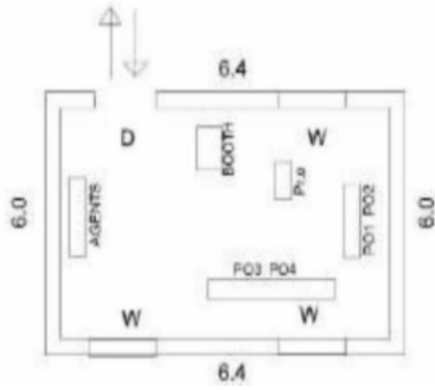

Google Map View

Polling Station Building Front View

Polling Station Front View

Cad View

Key MAP View

1 பெயர் : ராயதுரை - தந்தையின் பெயர்: பொன்னுசாமி - வீட்டு எண் : 1 வயது : 71 பாலினம் : ஆண் Photo is available	NNE0450965	2 பெயர் : செல்வமேரி - தந்தையின் பெயர்: ராயத்துரை - வீட்டு எண் : 1 வயது : 61 பாலினம் : ஆண் Photo is available	NNE0450973	3 பெயர் : செல்வராஜ் - தந்தையின் பெயர்: உத்திராபதி - வீட்டு எண் : 1 வயது : 48 பாலினம் : ஆண் Photo is available	NNE0450916
4 பெயர் : சந்திரா - கணவர் பெயர்: மாரிமுத்து - வீட்டு எண் : 1 வயது : 45 பாலினம் : பெண் Photo is available	NNE0450924	5 பெயர் : கவியமூர்த்தி - தந்தையின் பெயர்: ஏட்டு - வீட்டு எண் : 1 வயது : 45 பாலினம் : ஆண் Photo is available	NNE0450981	6 பெயர் : சுரேஷ் - தந்தையின் பெயர்: கல்யாணசுந்தரம் - வீட்டு எண் : 1 வயது : 41 பாலினம் : ஆண் Photo is available	NNE0798090
7 பெயர் : விஜய் - தந்தையின் பெயர்: கருணாநிதி - வீட்டு எண் : 1 வயது : 36 பாலினம் : ஆண் Photo is available	NNE0140335	8 பெயர் : பிரபாவதி - கணவர் பெயர்: மதியழகன் - வீட்டு எண் : 1 வயது : 36 பாலினம் : பெண் Photo is available	NNE0741306	9 பெயர் : கனகராஜ் - தந்தையின் பெயர்: செல்வராஜ் - வீட்டு எண் : 1 வயது : 35 பாலினம் : ஆண் Photo is available	NNE0450940
10 பெயர் : சர்மிளா - தந்தையின் பெயர்: அன்னகிளி - வீட்டு எண் : 1 வயது : 33 பாலினம் : பெண் Photo is available	NNE0450908	11 பெயர் : ரகுபதி - தந்தையின் பெயர்: ராஜேந்திரன் - வீட்டு எண் : 1 வயது : 32 பாலினம் : ஆண் Photo is available	NNE0450932	12 பெயர் : ரேஸ்மா - தந்தையின் பெயர்: வெங்கடேசன் - வீட்டு எண் : 1 வயது : 32 பாலினம் : பெண் Photo is available	NNE0450957
13 பெயர் : திலகவதி - தந்தையின் பெயர்: தியாகராஜன் - வீட்டு எண் : 3 வயது : 32 பாலினம் : பெண் Photo is available	NNE0450858	14 பெயர் : பிரியங்கா - தந்தையின் பெயர்: ராஜ்குமார் - வீட்டு எண் : 3 வயது : 29 பாலினம் : பெண் Photo is available	NNE0798140	15 பெயர் : பிரபாகர் - தந்தையின் பெயர்: பாலகிருஷ்ணன் - வீட்டு எண் : 3-15 வயது : 34 பாலினம் : ஆண் Photo is available	NNE0387548
16 பெயர் : சுமையா கணவர் பெயர்: நலித் அகமது வீட்டு எண் : 3/59-2 வயது : 26 பாலினம் : பெண் Photo is available	NNE2202315	17 பெயர் : நூருன்நிலா பேகம் சபீர் ரஹ்மான் கணவர் பெயர்: சபீர் ரஹ்மான் வீட்டு எண் : 3/59-5 வயது : 31 பாலினம் : பெண் Photo is available	NNE2337889	# 18 பெயர் : அஹமது இப்ராஹிம் அப்துல் காதர் தந்தையின் பெயர்: அப்துல் காதர் - வீட்டு எண் : 3.78.4 வயது : 28 பாலினம் : ஆண் Photo is available	NNE0918862
19 பெயர் : ராபியத்துல் பசிரியா தந்தையின் பெயர்: தப்ரி ஆலம் பாசா வீட்டு எண் : 3/105 வயது : 21 பாலினம் : பெண் Photo is available	NNE2353589	20 பெயர் : நித்யா - தந்தையின் பெயர்: பரமசிவம் - வீட்டு எண் : 3-144 வயது : 39 பாலினம் : பெண் Photo is available	NNE0450866	21 பெயர் : சிவரஞ்சனி - கணவர் பெயர்: கார்த்திக் - வீட்டு எண் : 3-144 வயது : 34 பாலினம் : பெண் Photo is available	NNE0919936
22 பெயர் : விஜயகுமார் - தந்தையின் பெயர்: வீரையன் - வீட்டு எண் : 3-146 வயது : 40 பாலினம் : ஆண் Photo is available	NNE0140327	23 பெயர் : அய்யப்பன் - தந்தையின் பெயர்: சீனிவாசன் - வீட்டு எண் : 3/146/3 வயது : 39 பாலினம் : ஆண் Photo is available	NNE0140301	24 பெயர் : சியாமளாதேவி கணவர் பெயர்: அய்யப்பன் வீட்டு எண் : 3/146/3 வயது : 36 பாலினம் : பெண் Photo is available	NNE2389229
25 பெயர் : ரெங்கவி - கணவர் பெயர்: கோபிநாத் - வீட்டு எண் : 3-147 வயது : 30 பாலினம் : பெண் Photo is available	NNE0856153	26 பெயர் : குருகவி தந்தையின் பெயர்: பாண்டியநாதன் வீட்டு எண் : 3/147 வயது : 23 பாலினம் : பெண் Photo is available	NNE2111573	27 பெயர் : செல்வி - கணவர் பெயர்: சுந்தர்ராஜ் - வீட்டு எண் : 3-148 வயது : 45 பாலினம் : பெண் Photo is available	NNE0856146
28 பெயர் : ராஜேந்திரன் - தந்தையின் பெயர்: தங்கவேல் - வீட்டு எண் : 3-149 வயது : 42 பாலினம் : ஆண் Photo is available	NNE0574707	29 பெயர் : கமலா - கணவர் பெயர்: மணிமாறன் - வீட்டு எண் : 3-149 வயது : 36 பாலினம் : பெண் Photo is available	NNE0574699	30 பெயர் : மணிமாறன் ஏல தந்தையின் பெயர்: லோகநாதன் வே வீட்டு எண் : 3/149 வயது : 35 பாலினம் : ஆண் Photo is available	NNE2149409