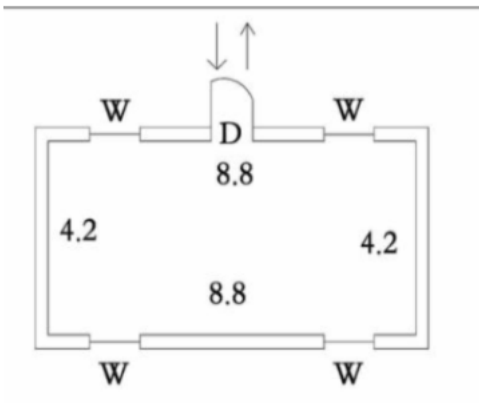

Nazri Naksha

Google Map View

Polling Station Building Front View

Polling Station Front View

Cad View

Key MAP View

1	NNE0451930	பெயர் : சிவகுமார் - தந்தையின் பெயர்: சேகர் - வீட்டு எண் : 1 வயது : 50 பாலினம் : ஆண்	Photo is available	2	NNE0798413	பெயர் : சாந்தி - கணவர் பெயர்: சுந்தர்ராஜ் - வீட்டு எண் : 1 வயது : 49 பாலினம் : பெண்	Photo is available	3	JBS1614312	பெயர் : விஜயகுமார் - தந்தையின் பெயர்: கலியபெருமான் - வீட்டு எண் : 1 வயது : 46 பாலினம் : ஆண்	Photo is available
4	NNE1031509	பெயர் : அமுதா - கணவர் பெயர்: சக்திவேல் - வீட்டு எண் : 1 வயது : 39 பாலினம் : பெண்	Photo is available	5	NNE1031475	பெயர் : தேவேந்திரன் - தந்தையின் பெயர்: மதுவன் - வீட்டு எண் : 1 வயது : 37 பாலினம் : ஆண்	Photo is available	6	NNE0451922	பெயர் : எழில் பூங்குழலி - கணவர் பெயர்: ஜெயராஜ் - வீட்டு எண் : 1 வயது : 36 பாலினம் : பெண்	Photo is available
7	NNE0798298	பெயர் : கௌசல்யா - தந்தையின் பெயர்: வெங்கடேசன் - வீட்டு எண் : 1 வயது : 32 பாலினம் : பெண்	Photo is available	8	NNE0451906	பெயர் : ராமநாத் - தந்தையின் பெயர்: சண்முகம் - வீட்டு எண் : 1 வயது : 31 பாலினம் : ஆண்	Photo is available	# 9	NNE0920165	பெயர் : பாண்டிமீனாள் - தந்தையின் பெயர்: கணேசன் - வீட்டு எண் : 1 வயது : 31 பாலினம் : பெண்	Photo is available
10	NNE0920140	பெயர் : அமுத சீதா - கணவர் பெயர்: பிரசாத் - வீட்டு எண் : 1 வயது : 31 பாலினம் : பெண்	Photo is available	11	NNE0661249	பெயர் : அமர்நாத் - தந்தையின் பெயர்: சண்முகம் - வீட்டு எண் : 1 வயது : 30 பாலினம் : ஆண்	Photo is available	12	NNE0920173	பெயர் : கார்த்திகேயன் - தந்தையின் பெயர்: கணேசன் - வீட்டு எண் : 1 வயது : 29 பாலினம் : ஆண்	Photo is available
13	NNE0920132	பெயர் : சேதுபதி - தந்தையின் பெயர்: ராஜேந்திரன் - வீட்டு எண் : 1 வயது : 29 பாலினம் : ஆண்	Photo is available	14	NNE0920157	பெயர் : சுடர் விழி - கணவர் பெயர்: ராஜா - வீட்டு எண் : 1 வயது : 28 பாலினம் : பெண்	Photo is available	15	NNE0661140	பெயர் : செல்வி - கணவர் பெயர்: ஆறுமுகம் - வீட்டு எண் : 1-3 வயது : 56 பாலினம் : பெண்	Photo is available
16	NNE2166593	பெயர் : ரேணுகா கணவர் பெயர்: அசோக் வீட்டு எண் : 1/3 வயது : 25 பாலினம் : பெண்	Photo is available	17	UQH1011485	பெயர் : பரதன் தந்தையின் பெயர்: மகாலிங்கம் வீட்டு எண் : 1/3/5 வயது : 25 பாலினம் : ஆண்	Photo is available	18	NNE2189918	பெயர் : செல்வகுமார் தந்தையின் பெயர்: துரை வீட்டு எண் : 1-5 இ வயது : 22 பாலினம் : ஆண்	Photo is available
19	NNE2154995	பெயர் : நந்தினி தந்தையின் பெயர்: துரை வீட்டு எண் : 1-5 ஏஃப வயது : 25 பாலினம் : பெண்	Photo is available	20	NNE2155000	பெயர் : முத்து குமார் தந்தையின் பெயர்: துரை வீட்டு எண் : 1-5ஏஃப வயது : 24 பாலினம் : ஆண்	Photo is available	21	NNE2404366	பெயர் : சக்தி சு தந்தையின் பெயர்: சுந்தர்ராஜன் வீட்டு எண் : 1/7 வயது : 22 பாலினம் : பெண்	Photo is available
22	NNE2139764	பெயர் : ராஜா - தந்தையின் பெயர்: ஆறுமுகம் வீட்டு எண் : 1/12 வயது : 52 பாலினம் : ஆண்	Photo is available	23	NNE1107267	பெயர் : ராதா கணவர் பெயர்: ராஜா வீட்டு எண் : 1/12 வயது : 42 பாலினம் : பெண்	Photo is available	24	NNE0798348	பெயர் : சூர்யா சக்திவேல் கணவர் பெயர்: சக்திவேல் வீட்டு எண் : 1-13 வயது : 35 பாலினம் : பெண்	Photo is available
25	KFS4092367	பெயர் : பிரகாஷ் - தந்தையின் பெயர்: ரெங்கநாதன் - வீட்டு எண் : 1/14 வயது : 39 பாலினம் : ஆண்	Photo is available	26	NNE2302859	பெயர் : விஜயலெட்சுமி தந்தையின் பெயர்: சிவா வீட்டு எண் : 1/14 வயது : 23 பாலினம் : பெண்	Photo is available	27	NNE2154904	பெயர் : பெசலான் தந்தையின் பெயர்: சுப்பையா வீட்டு எண் : 1-20/1 வயது : 71 பாலினம் : ஆண்	Photo is available
28	NNE2154912	பெயர் : ராஜாத்தி கணவர் பெயர்: பெசலான் வீட்டு எண் : 1/20/1 வயது : 55 பாலினம் : பெண்	Photo is available	29	NNE2154896	பெயர் : சுபா தந்தையின் பெயர்: பெசலான் வீட்டு எண் : 1-20/1 வயது : 34 பாலினம் : பெண்	Photo is available	30	NNE0575126	பெயர் : விக்னேஷ்வரன் - தந்தையின் பெயர்: சின்னையா - வீட்டு எண் : 1-21 வயது : 32 பாலினம் : ஆண்	Photo is available