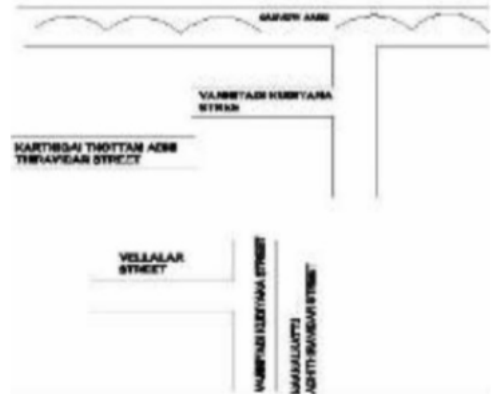

Key MAP View