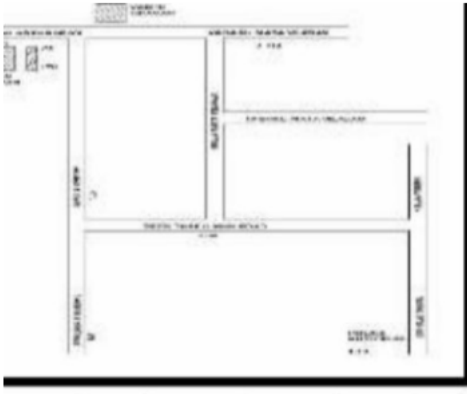

கையொப்பம்

Nazri Naksha

Google Map View

Polling Station Building Front View

Polling Station Front View

Cad View

Key MAP View

சட்டமன்றத் தொகுதியின் எண் மற்றும் பெயர் : 172-பாபநாசம்
பிரிவு எண் மற்றும் பெயர் 1-பாபநாசம் (பே), திருப்பாலத்துறை செட்டித் தெரு-வார்டு2