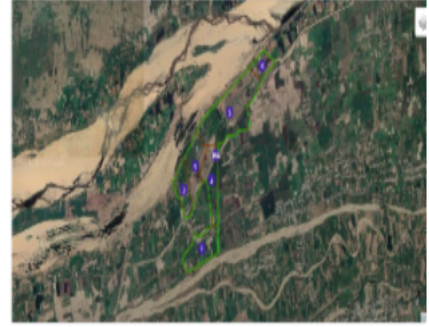

Google Map View