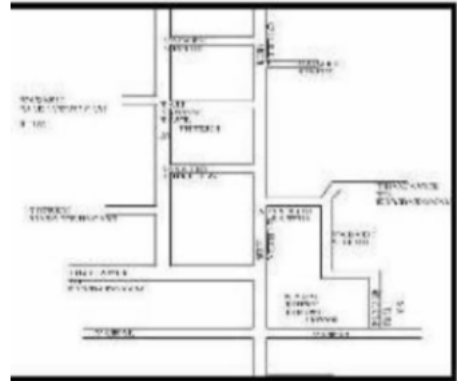

Cad View

Key MAP View