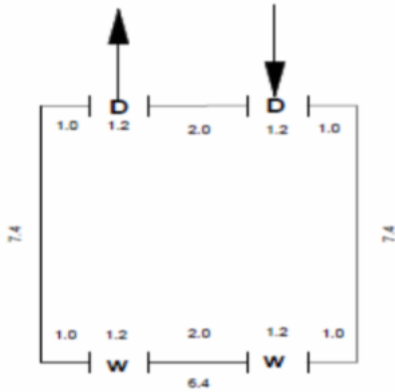

Google Map View

Polling Station Building Front View

Polling Station Front View

Cad View

Key MAP View

1 பெயர் : பரசுராமன் - தந்தையின் பெயர்: தங்கசாமி - வீட்டு எண் : 2 வயது : 78 பாலினம் : ஆண்	JBS1259142 Photo is available	2 பெயர் : ரஞ்சிதம் - கணவர் பெயர்: பரசுராமன் - வீட்டு எண் : 2 வயது : 67 பாலினம் : பெண்	NNE1515295 Photo is available	3 பெயர் : சந்திரமணி - கணவர் பெயர்: துரைராசன் - வீட்டு எண் : 3 வயது : 61 பாலினம் : பெண்	NNE1515311 Photo is available
4 பெயர் : சிந்துஜா - தந்தையின் பெயர்: துரைராஜ் - வீட்டு எண் : 3 வயது : 36 பாலினம் : பெண்	NNE0204586 Photo is available	5 பெயர் : கிள்ளிவளவன் - தந்தையின் பெயர்: துரைராஜன் - வீட்டு எண் : 3-8 வயது : 31 பாலினம் : ஆண்	NNE0671982 Photo is available	6 பெயர் : நடராசன் - தந்தையின் பெயர்: மருதமுத்து - வீட்டு எண் : 4 வயது : 56 பாலினம் : ஆண்	NNE1515329 Photo is available
7 பெயர் : மலர்க்கொடி - கணவர் பெயர்: தங்கராசு - வீட்டு எண் : 4 வயது : 49 பாலினம் : பெண்	JBS1058486 Photo is available	8 பெயர் : சத்யராஜ் - தந்தையின் பெயர்: தங்கராசு - வீட்டு எண் : 4 வயது : 35 பாலினம் : ஆண்	NNE0185892 Photo is available	9 பெயர் : ஆனந்தராஜ் - தந்தையின் பெயர்: தங்கராஜ் - வீட்டு எண் : 4 வயது : 32 பாலினம் : ஆண்	NNE0584615 Photo is available
10 பெயர் : குமரன் - தந்தையின் பெயர்: கலியபெருமாள் - வீட்டு எண் : 5 வயது : 57 பாலினம் : ஆண்	JBS1259761 Photo is available	11 பெயர் : மஞ்சளா - கணவர் பெயர்: குமரன் - வீட்டு எண் : 5 வயது : 45 பாலினம் : பெண்	JBS1414358 Photo is available	12 பெயர் : நூறுஇப்பராஹிம்சா தந்தையின் பெயர்: பஷிர் முகமது வீட்டு எண் : 5 வயது : 25 பாலினம் : ஆண்	NNE2001543 Photo is available
13 பெயர் : அல்போன்ஸ் - கணவர் பெயர்: செல்வராசு - வீட்டு எண் : 6 வயது : 69 பாலினம் : பெண்	NNE1515337 Photo is available	14 பெயர் : ஆரோக்கியராஜ் - தந்தையின் பெயர்: செல்வராசு - வீட்டு எண் : 6 வயது : 49 பாலினம் : ஆண்	JBS1413533 Photo is available	15 பெயர் : செபஸ்டியன்ராஜ் - தந்தையின் பெயர்: செல்வராசு - வீட்டு எண் : 6 வயது : 43 பாலினம் : ஆண்	JBS1414937 Photo is available
16 பெயர் : உத்திராபதி - தந்தையின் பெயர்: கலியபெருமாள் - வீட்டு எண் : 6 வயது : 43 பாலினம் : ஆண்	NNE0747691 Photo is available	17 பெயர் : ராஜா - தந்தையின் பெயர்: சாமிநாதன் - வீட்டு எண் : 6 வயது : 39 பாலினம் : ஆண்	RRN0004564 Photo is available	18 பெயர் : சீதா தந்தையின் பெயர்: ராஜா வீட்டு எண் : 6 வயது : 30 பாலினம் : பெண்	NNE2342061 Photo is available
19 பெயர் : சீதா - தந்தையின் பெயர்: வேளாங்கண்ணி - வீட்டு எண் : 6 வயது : 30 பாலினம் : பெண்	NNE0811281 Photo is available	20 பெயர் : செல்வம் - தந்தையின் பெயர்: கலியபெருமாள் - வீட்டு எண் : 6a வயது : 40 பாலினம் : ஆண்	NNE0671990 Photo is available	21 பெயர் : ராதிகா - கணவர் பெயர்: செல்வம் - வீட்டு எண் : 6A வயது : 39 பாலினம் : பெண்	NNE0672006 Photo is available
22 பெயர் : பாலையன் - தந்தையின் பெயர்: சின்னையன் - வீட்டு எண் : 7 வயது : 61 பாலினம் : ஆண்	NNE1515345 Photo is available	23 பெயர் : சுந்தரெலட்சுமி - கணவர் பெயர்: பாலையன் - வீட்டு எண் : 7 வயது : 61 பாலினம் : பெண்	NNE1515352 Photo is available	24 பெயர் : நேவின் - கணவர் பெயர்: வேளாங்கண்ணி - வீட்டு எண் : 7 வயது : 44 பாலினம் : பெண்	NNE0584441 Photo is available
25 பெயர் : பிரகதீஸ்வரன் - தந்தையின் பெயர்: பாலையன் - வீட்டு எண் : 7 வயது : 39 பாலினம் : ஆண்	JBS1934736 Photo is available	26 பெயர் : லாவண்யா - தந்தையின் பெயர்: பாலையன் - வீட்டு எண் : 7 வயது : 33 பாலினம் : பெண்	NNE0584417 Photo is available	27 பெயர் : கேட்ரின் மோனலிசா கணவர் பெயர்: வினோத் வீட்டு எண் : 7/7 வயது : 23 பாலினம் : பெண்	NNE2104057 Photo is available
28 பெயர் : அபிநயா தந்தையின் பெயர்: கணேசன் வீட்டு எண் : 7-8 வயது : 25 பாலினம் : பெண்	NNE2001980 Photo is available	29 பெயர் : கரிஷ்மா தந்தையின் பெயர்: வின்சென்ட் வீட்டு எண் : 7/10 வயது : 27 பாலினம் : பெண்	NNE2001717 Photo is available	30 பெயர் : அனுசியா தந்தையின் பெயர்: சரவணன் வீட்டு எண் : 7/67 வயது : 22 பாலினம் : பெண்	NNE2381721 Photo is available