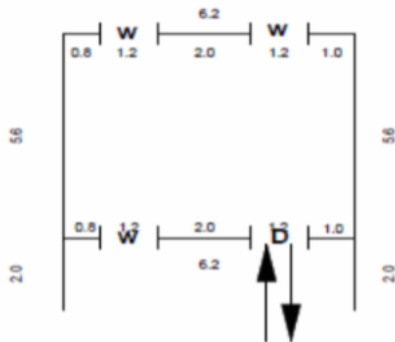

வாக்காளர் பதிவு அலுவலரின்
கையொப்பம்

Nazri Naksha

Google Map View

Polling Station Building Front View

Polling Station Front View

Cad View

Key MAP View

| | | | | | |
|---|------------|---|------------|---|------------|
| 1 பெயர் : மீராபாய் - கணவர் பெயர்: துரைராஜன் - வீட்டு எண் : 1 வயது : 79 பாலினம் : பெண் Photo is available | NNE1527779 | 2 பெயர் : இளையபெருமாள் - தந்தையின் பெயர்: தையான் - வீட்டு எண் : 1 வயது : 68 பாலினம் : ஆண் Photo is available | NNE1034891 | 3 பெயர் : நாகேஸ்வரன் - தந்தையின் பெயர்: முருகையன் - வீட்டு எண் : 1 வயது : 62 பாலினம் : ஆண் Photo is available | NNE0862938 |
| 4 பெயர் : முருகேசன் - தந்தையின் பெயர்: கருப்பையன் - வீட்டு எண் : 1 வயது : 61 பாலினம் : ஆண் Photo is available | NNE1527795 | 5 பெயர் : சியாமளா - கணவர் பெயர்: கோவிந்தராஜன் - வீட்டு எண் : 1 வயது : 57 பாலினம் : பெண் Photo is available | NNE0121079 | 6 பெயர் : நீலா - கணவர் பெயர்: மூர்த்தி - வீட்டு எண் : 1 வயது : 57 பாலினம் : பெண் Photo is available | NNE1034859 |
| 7 பெயர் : கீதா - கணவர் பெயர்: பாலகிருஷ்ணன் - வீட்டு எண் : 1 வயது : 56 பாலினம் : பெண் Photo is available | NNE0012955 | 8 பெயர் : கோவிந்தராஜன் தந்தையின் பெயர்: செயராமன் - வீட்டு எண் : 1 வயது : 55 பாலினம் : ஆண் Photo is available | NNE1527803 | 9 பெயர் : குமாரி - கணவர் பெயர்: கனேசன் - வீட்டு எண் : 1 வயது : 54 பாலினம் : பெண் Photo is available | NNE0584904 |
| 10 பெயர் : ராஜேஸ்வரி - கணவர் பெயர்: முருகேசன் - வீட்டு எண் : 1 வயது : 53 பாலினம் : பெண் Photo is available | NNE1527811 | 11 பெயர் : கோமதி - கணவர் பெயர்: நாகேஸ்வரன் - வீட்டு எண் : 1 வயது : 53 பாலினம் : பெண் Photo is available | NNE0862920 | 12 பெயர் : ஆனந்தி - கணவர் பெயர்: முருகன் - வீட்டு எண் : 1 வயது : 51 பாலினம் : பெண் Photo is available | NNE0862904 |
| 13 பெயர் : வெங்கடேசன் - தந்தையின் பெயர்: துரைராஜன் - வீட்டு எண் : 1 வயது : 50 பாலினம் : ஆண் Photo is available | NNE1074269 | 14 பெயர் : ராஜா - தந்தையின் பெயர்: முருகையன் - வீட்டு எண் : 1 வயது : 45 பாலினம் : ஆண் Photo is available | NNE1034909 | 15 பெயர் : ஆனந்தவள்ளி - கணவர் பெயர்: சப்பிரமணியன் - வீட்டு எண் : 1 வயது : 44 பாலினம் : பெண் Photo is available | NNE0584920 |
| 16 பெயர் : ஜெயசித்ரா - கணவர் பெயர்: வெங்கடேசன் - வீட்டு எண் : 1 வயது : 42 பாலினம் : பெண் Photo is available | NNE1074277 | 17 பெயர் : ஹேமா - கணவர் பெயர்: பாலசுப்ரமணியன் - வீட்டு எண் : 1 வயது : 40 பாலினம் : பெண் Photo is available | NNE0372201 | 18 பெயர் : ஆனந்தராணி - கணவர் பெயர்: இளையபெருமாள் - வீட்டு எண் : 1 வயது : 40 பாலினம் : பெண் Photo is available | NNE1034842 |
| 19 பெயர் : லெட்சுமி - கணவர் பெயர்: மும்மூர்த்தி - வீட்டு எண் : 1 வயது : 39 பாலினம் : பெண் Photo is available | NNE0584961 | 20 பெயர் : ஜனனி - கணவர் பெயர்: அருள்ஜோதி - வீட்டு எண் : 1 வயது : 38 பாலினம் : பெண் Photo is available | NNE0748269 | 21 பெயர் : ரமீனா - கணவர் பெயர்: காளிமுத்து - வீட்டு எண் : 1 வயது : 36 பாலினம் : பெண் Photo is available | NNE0982876 |
| 22 பெயர் : வரதராஜன் - தந்தையின் பெயர்: செங்குட்டுவன் - வீட்டு எண் : 1 வயது : 35 பாலினம் : ஆண் Photo is available | NNE0372128 | 23 பெயர் : கார்த்தி - தந்தையின் பெயர்: சாமிநாதன் - வீட்டு எண் : 1 வயது : 34 பாலினம் : ஆண் Photo is available | NNE0372144 | 24 பெயர் : துர்காதேவி - கணவர் பெயர்: ரமேஷ்குமார் - வீட்டு எண் : 1 வயது : 33 பாலினம் : பெண் Photo is available | NNE0585299 |
| 25 பெயர் : மணிமாறன் - தந்தையின் பெயர்: ராஜமாணிக்கம் - வீட்டு எண் : 1 வயது : 33 பாலினம் : ஆண் Photo is available | NNE0339762 | 26 பெயர் : தனுஜா - தந்தையின் பெயர்: கணேசன் - வீட்டு எண் : 1 வயது : 33 பாலினம் : பெண் Photo is available | NNE0748244 | 27 பெயர் : கனிமொழி - கணவர் பெயர்: ராஜா - வீட்டு எண் : 1 வயது : 33 பாலினம் : பெண் Photo is available | NNE1034834 |
| 28 பெயர் : ஜெயச்சந்திரன் - தந்தையின் பெயர்: சந்திரசேகரன் - வீட்டு எண் : 1 வயது : 32 பாலினம் : ஆண் Photo is available | NNE0862698 | 29 பெயர் : துர்காதேவி தந்தையின் பெயர்: முருகானந்தம் - வீட்டு எண் : 1 வயது : 32 பாலினம் : பெண் Photo is available | NNE0748210 | S 30 பெயர் : ஜெயபாலா தாயின் பெயர்: ராஜேஸ்வரி - வீட்டு எண் : 1 வயது : 30 பாலினம் : பெண் Photo is available | NNE0806349 |