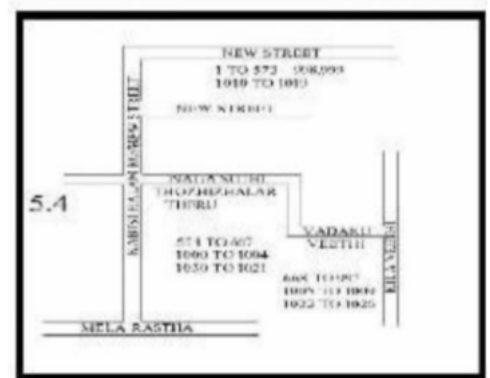

Key MAP View