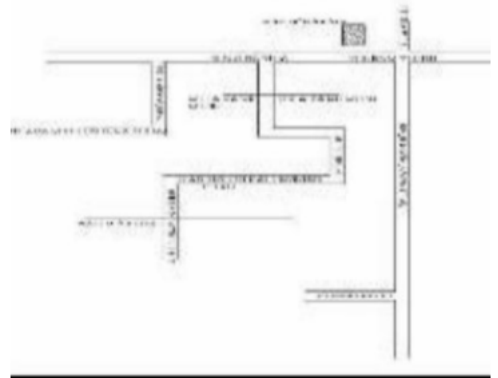

Key MAP View