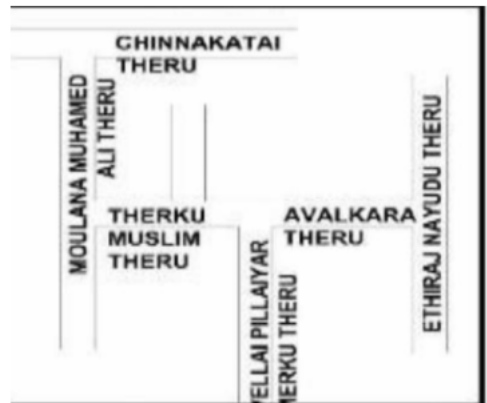

Google Map View

Polling Station Building Front View

Polling Station Front View

Cad View

Key MAP View

1	JBS1291020	பெயர் : ரகமத்துல்லா - தந்தையின் பெயர்: முகமதுசுல்தான் - வீட்டு எண் : 1 வயது : 63 பாலினம் : ஆண்	Photo is available	2	NNE1558345	பெயர் : அஜ்மீரான் - தந்தையின் பெயர்: முகமதுசுல்தான் - வீட்டு எண் : 1 வயது : 61 பாலினம் : ஆண்	Photo is available	3	JBS1061845	பெயர் : தில்ஷாதபேகம் - கணவர் பெயர்: ரகமத்துல்லா - வீட்டு எண் : 1 வயது : 60 பாலினம் : பெண்	Photo is available	
4	NNE1558352	பெயர் : சாதிக்பாட்சா - தந்தையின் பெயர்: முகமதுசுல்தான் - வீட்டு எண் : 1 வயது : 58 பாலினம் : ஆண்	Photo is available	5	NNE0807321	பெயர் : ஜொகராபீவி - கணவர் பெயர்: சாதிக் பாட்ஷா - வீட்டு எண் : 1 வயது : 51 பாலினம் : பெண்	Photo is available	6	NNE1558360	பெயர் : மும்தாஜ்பேகம் - கணவர் பெயர்: அஜ்மீரான் - வீட்டு எண் : 1 வயது : 50 பாலினம் : பெண்	Photo is available	
7	NNE0927897	பெயர் : ரியாஷ் அகமது - தந்தையின் பெயர்: சர்புதீன் - வீட்டு எண் : 1 வயது : 43 பாலினம் : ஆண்	Photo is available	8	NNE0927749	பெயர் : முகம்மது யூசுப் - தந்தையின் பெயர்: சாகுல் ஹமீது - வீட்டு எண் : 1 வயது : 37 பாலினம் : ஆண்	Photo is available	9	NNE0927889	பெயர் : பாய்ஷா சப்ரின் - கணவர் பெயர்: ரியாஷ் அகமது - வீட்டு எண் : 1 வயது : 34 பாலினம் : பெண்	Photo is available	
10	NNE0673749	பெயர் : சதாம் உசேன் - தந்தையின் பெயர்: இஸ்மாயில் கனி - வீட்டு எண் : 1 வயது : 32 பாலினம் : ஆண்	Photo is available	11	NNE0807313	பெயர் : அப்ரோஸ் நஸ்ரின் - தந்தையின் பெயர்: சாதிக் பாட்ஷா - வீட்டு எண் : 1 வயது : 30 பாலினம் : பெண்	Photo is available	12	JBS1061498	பெயர் : மாரிமுத்து - தந்தையின் பெயர்: சுந்தரேசன் - வீட்டு எண் : 2 வயது : 66 பாலினம் : ஆண்	Photo is available	
13	ASU1600790	பெயர் : ஜாபர்அலி - தந்தையின் பெயர்: அசன்முகமது - வீட்டு எண் : 2 வயது : 53 பாலினம் : ஆண்	Photo is available	14	NNE1558386	பெயர் : சர்மிளா - தந்தையின் பெயர்: லியாகத்அலி - வீட்டு எண் : 2 வயது : 50 பாலினம் : பெண்	Photo is available	15	NNE0674168	பெயர் : கம்பதாஸன் - தந்தையின் பெயர்: மாரிமுத்து - வீட்டு எண் : 2 வயது : 38 பாலினம் : ஆண்	Photo is available	
16	NNE0340034	பெயர் : சரோஜினி - தந்தையின் பெயர்: மாரிமுத்து - வீட்டு எண் : 2 வயது : 37 பாலினம் : பெண்	Photo is available	17	NNE1142017	பெயர் : ரேவதி இதரர் பெயர்: கம்பதாசன் வீட்டு எண் : 2 வயது : 36 பாலினம் : பெண்	Photo is available	18	NNE0340042	பெயர் : சுபாஷ் - தந்தையின் பெயர்: மாரிமுத்து - வீட்டு எண் : 2 வயது : 35 பாலினம் : ஆண்	Photo is available	
19	NNE1102953	பெயர் : அப்துல் ரஜாக்கான் தந்தையின் பெயர்: ஜாகீர் உசேன் வீட்டு எண் : 2 வயது : 27 பாலினம் : ஆண்	Photo is available	20	NNE1558394	பெயர் : லியாகத்அலி - தந்தையின் பெயர்: நன்னபா - வீட்டு எண் : 4 வயது : 73 பாலினம் : ஆண்	Photo is available	21	NNE0044826	பெயர் : சபியுல்லா - தந்தையின் பெயர்: லியாகத்அலி - வீட்டு எண் : 4 வயது : 39 பாலினம் : ஆண்	Photo is available	
22	NNE0673756	பெயர் : பெனாசிர் பேகம் - தந்தையின் பெயர்: லியாகத் அலி - வீட்டு எண் : 4 வயது : 36 பாலினம் : பெண்	Photo is available	23	NNE2242782	பெயர் : வாணிபூர் தந்தையின் பெயர்: சண்முகன் வீட்டு எண் : 4/7 வயது : 21 பாலினம் : பெண்	Photo is available	24	NNE1558428	பெயர் : ரமிஜான்பீவி - கணவர் பெயர்: பக்கீர்முகம்மது - வீட்டு எண் : 5 வயது : 72 பாலினம் : பெண்	Photo is available	
25	JBS2093003	பெயர் : நஜிர்முகம்மது - தந்தையின் பெயர்: பக்கீர்முகம்மது - வீட்டு எண் : 5 வயது : 51 பாலினம் : ஆண்	Photo is available	26	NNE1558436	பெயர் : ஷேக்அப்துல்லா - இதரர் பெயர்: உசேன் - வீட்டு எண் : 6 வயது : 51 பாலினம் : ஆண்	Photo is available	27	NNE1035435	பெயர் : தாகிர் தந்தையின் பெயர்: ஷேக் அலாவுதீன் - வீட்டு எண் : 6 வயது : 42 பாலினம் : ஆண்	Photo is available	
#	28	NNE2403442	பெயர் : முகமது சையதுஅலி தாகிர் தந்தையின் பெயர்: தாகிர் வீட்டு எண் : 6 வயது : 18 பாலினம் : ஆண்	Photo is available	29	NNE2359115	பெயர் : ஐனுல் மர்லியா தந்தையின் பெயர்: பகுதுல்லா வீட்டு எண் : 7 வயது : 19 பாலினம் : பெண்	Photo is available	30	JBS2093011	பெயர் : அபுபக்கர் - தந்தையின் பெயர்: சாப்ஜான் - வீட்டு எண் : 9 வயது : 57 பாலினம் : ஆண்	Photo is available