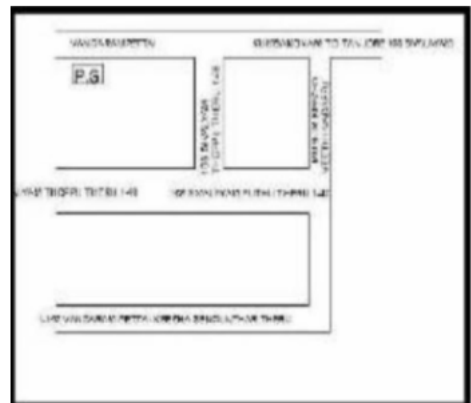

Google Map View

Polling Station Building Front View

Polling Station Front View

Cad View

Key MAP View

1 பெயர் : சுதா - கணவர் பெயர்: கார்த்திகேயன் - வீட்டு எண் : 1 வயது : 40 பாலினம் : பெண் Photo is available	NNE0863480	2 பெயர் : சுவர்ணமுகி - கணவர் பெயர்: குமரபிரஷாத் - வீட்டு எண் : 1 வயது : 38 பாலினம் : பெண் Photo is available	NNE1035567	3 பெயர் : திவாகர் - தந்தையின் பெயர்: கிருஷ்ணன் - வீட்டு எண் : 1 வயது : 35 பாலினம் : ஆண் Photo is available	NNE0281352
4 பெயர் : கனகலெட்சுமி - தந்தையின் பெயர்: விஜயலெட்சுமி - வீட்டு எண் : 1 வயது : 34 பாலினம் : பெண் Photo is available	NNE0281345	5 பெயர் : அஸாருதீன் - தந்தையின் பெயர்: சேக்ஷசேன் - வீட்டு எண் : 1 வயது : 30 பாலினம் : ஆண் Photo is available	NNE0749044	6 பெயர் : அனாரகலி - தந்தையின் பெயர்: ஷேக்ஷசேன் - வீட்டு எண் : 1 வயது : 27 பாலினம் : பெண் Photo is available	NNE1035773
7 பெயர் : நந்தினி தந்தையின் பெயர்: புகழேந்தி வீட்டு எண் : 1 வயது : 26 பாலினம் : பெண் Photo is available	NNE1089739	8 பெயர் : பியாரிஜான் - தந்தையின் பெயர்: அலாவுதீன் - வீட்டு எண் : 1A வயது : 79 பாலினம் : பெண் Photo is available	JBS1429612	9 பெயர் : சேக் ஹாசேன் - தந்தையின் பெயர்: அலாவுதீன் - வீட்டு எண் : 1A வயது : 53 பாலினம் : ஆண் Photo is available	NNE1596931
10 பெயர் : கலைவாணிக் - தந்தையின் பெயர்: ரவிச்சந்திரன் - வீட்டு எண் : 1A வயது : 33 பாலினம் : பெண் Photo is available	NNE0674861	S 11 பெயர் : சிவபிரகதீஷ் தந்தையின் பெயர்: செல்வகுமரன் வீட்டு எண் : 1A வயது : 24 பாலினம் : ஆண் DELETED	NNE2143444	12 பெயர் : ஜாபர்அலி - தந்தையின் பெயர்: அப்துல் கரிம் - வீட்டு எண் : 1C வயது : 62 பாலினம் : ஆண் Photo is available	JBS1250687
13 பெயர் : கருணாநிதி - தந்தையின் பெயர்: பொன்னையன் - வீட்டு எண் : 1C வயது : 52 பாலினம் : ஆண் Photo is available	JBS1941392	14 பெயர் : ஹாஜா மொகைதீன் தந்தையின் பெயர்: நாரமுமகது - வீட்டு எண் : 2 வயது : 63 பாலினம் : ஆண் Photo is available	JBS1109479	15 பெயர் : சதாம் உசேன் - தந்தையின் பெயர்: சாகுல் ஹமீது - வீட்டு எண் : 2 வயது : 33 பாலினம் : ஆண் Photo is available	NNE0373290
E 16 பெயர் : ஜாஹிர்உசேன் - தந்தையின் பெயர்: நூர் முகம்மது - வீட்டு எண் : 2-8 வயது : 62 பாலினம் : ஆண் DELETED	NNE0122184	17 பெயர் : நூர் நிஷா கணவர் பெயர்: அப்துல் மஜீத் வீட்டு எண் : 2/8 வயது : 59 பாலினம் : பெண் Photo is available	NNE2265908	18 பெயர் : பைசல் அகமது - தந்தையின் பெயர்: முகமது பாசூக் - வீட்டு எண் : 2-8 வயது : 36 பாலினம் : ஆண் Photo is available	NNE0122168
19 பெயர் : முகமது சித்திக் தந்தையின் பெயர்: நாசர் கனி வீட்டு எண் : 2/8 வயது : 25 பாலினம் : ஆண் Photo is available	NNE2025658	20 பெயர் : முகமது ஹாலித் தந்தையின் பெயர்: ஹாஜா மொஹைதீன் வீட்டு எண் : 2/8 வயது : 23 பாலினம் : ஆண் Photo is available	NNE2389930	21 பெயர் : பரணிதரன் தந்தையின் பெயர்: கருணாநிதி வீட்டு எண் : 2எ வயது : 22 பாலினம் : ஆண் Photo is available	NNE2213866
22 பெயர் : கலா கணவர் பெயர்: குமார் வீட்டு எண் : 2A வயது : 42 பாலினம் : பெண் Photo is available	NNE2200921	23 பெயர் : பெமினா கணவர் பெயர்: சபியுல்லா வீட்டு எண் : 4/1 வயது : 27 பாலினம் : பெண் Photo is available	NNE2125839	24 பெயர் : ராமலிங்கம் - தந்தையின் பெயர்: மாணிக்கம் - வீட்டு எண் : 4A வயது : 66 பாலினம் : ஆண் Photo is available	NNE1596956
25 பெயர் : சாகுல்அமீது - தந்தையின் பெயர்: ஜெலாவுதீன் - வீட்டு எண் : 5 வயது : 40 பாலினம் : ஆண் Photo is available	JBS2210755	26 பெயர் : யாஸ்மின் - கணவர் பெயர்: முஸ்தாபா - வீட்டு எண் : 5 வயது : 35 பாலினம் : பெண் Photo is available	NNE1035674	27 பெயர் : சர்மிளா - தந்தையின் பெயர்: சையத் அலி - வீட்டு எண் : 5 வயது : 34 பாலினம் : பெண் Photo is available	NNE0586412
28 பெயர் : மெகராஜ் கனி - தந்தையின் பெயர்: சையத் அலி - வீட்டு எண் : 5 வயது : 32 பாலினம் : பெண் Photo is available	NNE0586529	29 பெயர் : ஹஜிபுனிசா - தந்தையின் பெயர்: சையதுஅலி - வீட்டு எண் : 5 வயது : 28 பாலினம் : பெண் Photo is available	NNE0928036	30 பெயர் : தாஜீதீன் - தந்தையின் பெயர்: அமீது - வீட்டு எண் : 5-21 வயது : 53 பாலினம் : ஆண் Photo is available	NNE0045617