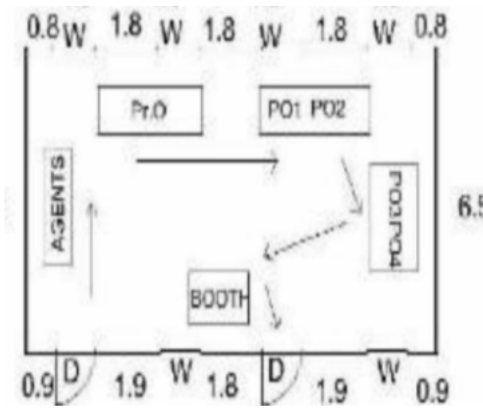

Google Map View

Polling Station Building Front View

Polling Station Front View

Cad View

Key MAP View

1 பெயர் : சுதா - கணவர் பெயர்: கார்த்திகேயன் - வீட்டு எண் : 1 வயது : 40 பாலினம் : பெண் Photo is available	NNE0863480	2 பெயர் : சுவர்ணமுகி - கணவர் பெயர்: குமரபிரஷாத் - வீட்டு எண் : 1 வயது : 38 பாலினம் : பெண் Photo is available	NNE1035567	3 பெயர் : திவாகர் - தந்தையின் பெயர்: கிருஷ்ணன் - வீட்டு எண் : 1 வயது : 35 பாலினம் : ஆண் Photo is available	NNE0281352
4 பெயர் : கனகலெட்சுமி - தந்தையின் பெயர்: விஜயலெட்சுமி - வீட்டு எண் : 1 வயது : 34 பாலினம் : பெண் Photo is available	NNE0281345	5 பெயர் : அஸாருதீன் - தந்தையின் பெயர்: சேக்ஷசேன் - வீட்டு எண் : 1 வயது : 30 பாலினம் : ஆண் Photo is available	NNE0749044	6 பெயர் : அனாரகலி - தந்தையின் பெயர்: ஷேக்ஷசேன் - வீட்டு எண் : 1 வயது : 27 பாலினம் : பெண் Photo is available	NNE1035773
7 பெயர் : நந்தினி தந்தையின் பெயர்: புகழேந்தி வீட்டு எண் : 1 வயது : 26 பாலினம் : பெண் Photo is available	NNE1089739	8 பெயர் : பியாரிஜான் - தந்தையின் பெயர்: அலாவுதீன் - வீட்டு எண் : 1A வயது : 79 பாலினம் : பெண் Photo is available	JBS1429612	9 பெயர் : சேக் ஹாசேன் - தந்தையின் பெயர்: அலாவுதீன் - வீட்டு எண் : 1A வயது : 53 பாலினம் : ஆண் Photo is available	NNE1596931
10 பெயர் : கலைவாணிக் - தந்தையின் பெயர்: ரவிச்சந்திரன் - வீட்டு எண் : 1A வயது : 33 பாலினம் : பெண் Photo is available	NNE0674861	S 11 பெயர் : சிவபிரகதீஷ் தந்தையின் பெயர்: செல்வகுமரன் வீட்டு எண் : 1A வயது : 24 பாலினம் : ஆண் DELETED	NNE2143444	12 பெயர் : ஜாபர்அலி - தந்தையின் பெயர்: அப்துல் கரிம் - வீட்டு எண் : 1C வயது : 62 பாலினம் : ஆண் Photo is available	JBS1250687
13 பெயர் : கருணாநிதி - தந்தையின் பெயர்: பொன்னையன் - வீட்டு எண் : 1C வயது : 52 பாலினம் : ஆண் Photo is available	JBS1941392	14 பெயர் : ஹாஜா மொகைதீன் தந்தையின் பெயர்: நாரமுமகது - வீட்டு எண் : 2 வயது : 63 பாலினம் : ஆண் Photo is available	JBS1109479	15 பெயர் : சதாம் உசேன் - தந்தையின் பெயர்: சாகுல் ஹமீது - வீட்டு எண் : 2 வயது : 33 பாலினம் : ஆண் Photo is available	NNE0373290
E 16 பெயர் : ஜாஹிர்உசேன் - தந்தையின் பெயர்: நூர் முகம்மது - வீட்டு எண் : 2-8 வயது : 62 பாலினம் : ஆண் DELETED	NNE0122184	17 பெயர் : நூர் நிஷா கணவர் பெயர்: அப்துல் மஜீத் வீட்டு எண் : 2/8 வயது : 59 பாலினம் : பெண் Photo is available	NNE2265908	18 பெயர் : பைசல் அகமது - தந்தையின் பெயர்: முகமது பாசூக் - வீட்டு எண் : 2-8 வயது : 36 பாலினம் : ஆண் Photo is available	NNE0122168
19 பெயர் : முகமது சித்திக் தந்தையின் பெயர்: நாசர் கனி வீட்டு எண் : 2/8 வயது : 25 பாலினம் : ஆண் Photo is available	NNE2025658	20 பெயர் : முகமது ஹாலித் தந்தையின் பெயர்: ஹாஜா மொஹைதீன் வீட்டு எண் : 2/8 வயது : 23 பாலினம் : ஆண் Photo is available	NNE2389930	21 பெயர் : பரணிதரன் தந்தையின் பெயர்: கருணாநிதி வீட்டு எண் : 2எ வயது : 22 பாலினம் : ஆண் Photo is available	NNE2213866
22 பெயர் : கலா கணவர் பெயர்: குமார் வீட்டு எண் : 2A வயது : 42 பாலினம் : பெண் Photo is available	NNE2200921	23 பெயர் : பெமினா கணவர் பெயர்: சபியுல்லா வீட்டு எண் : 4/1 வயது : 27 பாலினம் : பெண் Photo is available	NNE2125839	24 பெயர் : ராமலிங்கம் - தந்தையின் பெயர்: மாணிக்கம் - வீட்டு எண் : 4A வயது : 66 பாலினம் : ஆண் Photo is available	NNE1596956
25 பெயர் : சாகுல்அமீது - தந்தையின் பெயர்: ஜெலாவுதீன் - வீட்டு எண் : 5 வயது : 40 பாலினம் : ஆண் Photo is available	JBS2210755	26 பெயர் : யாஸ்மின் - கணவர் பெயர்: முஸ்தாபா - வீட்டு எண் : 5 வயது : 35 பாலினம் : பெண் Photo is available	NNE1035674	27 பெயர் : சர்மிளா - தந்தையின் பெயர்: சையத் அலி - வீட்டு எண் : 5 வயது : 34 பாலினம் : பெண் Photo is available	NNE0586412
28 பெயர் : மெகராஜ் கனி - தந்தையின் பெயர்: சையத் அலி - வீட்டு எண் : 5 வயது : 32 பாலினம் : பெண் Photo is available	NNE0586529	29 பெயர் : ஹஜிபுனிசா - தந்தையின் பெயர்: சையதுஅலி - வீட்டு எண் : 5 வயது : 28 பாலினம் : பெண் Photo is available	NNE0928036	30 பெயர் : தாஜீதீன் - தந்தையின் பெயர்: அமீது - வீட்டு எண் : 5-21 வயது : 53 பாலினம் : ஆண் Photo is available	NNE0045617