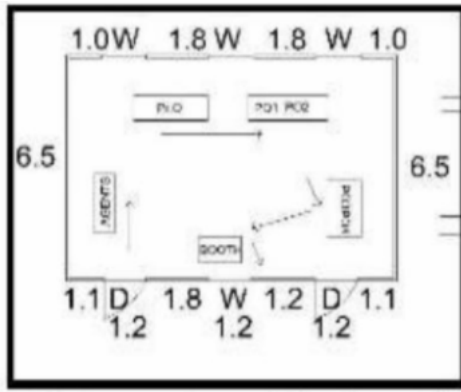

Google Map View

Polling Station Building Front View

Polling Station Front View

Cad View

Key MAP View

1 பெயர் : சுப்தரா - தந்தையின் பெயர்: ஜெயபால் - வீட்டு எண் : 1 வயது : 42 பாலினம் : பெண் Photo is available	JBS1430636	2 பெயர் : பார்த்திபன் ரா தந்தையின் பெயர்: ராமலிங்கம் வீட்டு எண் : 1 வயது : 41 பாலினம் : ஆண் Photo is available	NNE2373744	3 பெயர் : அருண் - தந்தையின் பெயர்: ஜெயபால் - வீட்டு எண் : 1 வயது : 40 பாலினம் : ஆண் Photo is available	JBS2228302
4 பெயர் : சங்கரி - கணவர் பெயர்: தீபன்சக்கரவர்த்தி - வீட்டு எண் : 1 வயது : 34 பாலினம் : பெண் Photo is available	NNE0808188	5 பெயர் : ரூபரீ - தாயின் பெயர்: உமாராணி - வீட்டு எண் : 1 வயது : 30 பாலினம் : பெண் Photo is available	NNE0808337	6 பெயர் : இளஞ்செழியன் - தந்தையின் பெயர்: லெட்சுமணன் - வீட்டு எண் : 2 வயது : 65 பாலினம் : ஆண் Photo is available	NNE0587097
7 பெயர் : பாஸ்கர் - தந்தையின் பெயர்: ராசு - வீட்டு எண் : 2 வயது : 63 பாலினம் : ஆண் Photo is available	NNE0928507	8 பெயர் : கஸ்தூரி - கணவர் பெயர்: இளஞ்செழியன் - வீட்டு எண் : 2 வயது : 58 பாலினம் : பெண் Photo is available	NNE0587063	9 பெயர் : சர்புனிசாபேகம் கணவர் பெயர்: ஜாபர் அலி வீட்டு எண் : 2 வயது : 45 பாலினம் : பெண் Photo is available	NNE2204006
10 பெயர் : இளையராணி - தந்தையின் பெயர்: கோவிந்தராஜ் - வீட்டு எண் : 2 வயது : 43 பாலினம் : பெண் Photo is available	NNE0674309	11 பெயர் : பிரியா - தந்தையின் பெயர்: இளஞ்செழியன் - வீட்டு எண் : 2 வயது : 34 பாலினம் : பெண் Photo is available	NNE0587071	12 பெயர் : பிரதாப் - தந்தையின் பெயர்: இளஞ்செழியன் - வீட்டு எண் : 2 வயது : 32 பாலினம் : ஆண் Photo is available	NNE0587089
13 பெயர் : சாந்தி இதரர் பெயர்: சரோஜா வீட்டு எண் : 2 வயது : 32 பாலினம் : பெண் Photo is available	NNE1142181	14 பெயர் : பிரவிணாபேபி - தந்தையின் பெயர்: தேவேந்திரன் - வீட்டு எண் : 2 வயது : 31 பாலினம் : பெண் Photo is available	NNE0551648	15 பெயர் : சச்சிதானந்தம் - தந்தையின் பெயர்: முத்து சாமி - வீட்டு எண் : 2-1 வயது : 53 பாலினம் : ஆண் Photo is available	NNE0983437
16 பெயர் : வசந்தி - கணவர் பெயர்: ரவி - வீட்டு எண் : 2/2 வயது : 50 பாலினம் : பெண் Photo is available	NNE1936566	17 பெயர் : அஸ்மிதா தந்தையின் பெயர்: ரவி வீட்டு எண் : 2/2 வயது : 30 பாலினம் : பெண் Photo is available	NNE2326429	18 பெயர் : தாசன் - தந்தையின் பெயர்: செல்வராஜ் - வீட்டு எண் : 2/3 வயது : 39 பாலினம் : ஆண் Photo is available	NNE0032847
19 பெயர் : கௌசல்யா தாசன் கணவர் பெயர்: தாசன் வீட்டு எண் : 2/3 வயது : 35 பாலினம் : பெண் Photo is available	NNE2144350	20 பெயர் : ராஜசேகர் தந்தையின் பெயர்: தனபால் வீட்டு எண் : 2/6 வயது : 39 பாலினம் : ஆண் Photo is available	NNE2251205	21 பெயர் : ரம்பா கணவர் பெயர்: வினோத் பாபு வீட்டு எண் : 2/6 வயது : 36 பாலினம் : பெண் Photo is available	NNE2169928
22 பெயர் : கலையரசி செல்வகுமார் கணவர் பெயர்: செல்வகுமார் வீட்டு எண் : 5 , பெரிய திடல் வயது : 38 பாலினம் : பெண் Photo is available	NNE2149110	23 பெயர் : கரிகாலன் - தந்தையின் பெயர்: தியாகராஜன் - வீட்டு எண் : 6 வயது : 59 பாலினம் : ஆண் Photo is available	NNE1794494	24 பெயர் : ஜெயகுமார் - தந்தையின் பெயர்: நாகராஜன் - வீட்டு எண் : 6 வயது : 58 பாலினம் : ஆண் Photo is available	JBS1281740
25 பெயர் : ஆனந்தி - கணவர் பெயர்: கரிகாலன் - வீட்டு எண் : 6 வயது : 53 பாலினம் : பெண் Photo is available	NNE1794502	26 பெயர் : கார்த்திகா - கணவர் பெயர்: ஜெயகுமார் - வீட்டு எண் : 6 வயது : 43 பாலினம் : பெண் Photo is available	JBS1430990	27 பெயர் : கணேசுகுமார் தந்தையின் பெயர்: கரிகாலன் வீட்டு எண் : 06 வயது : 27 பாலினம் : ஆண் Photo is available	NNE2010387
28 பெயர் : பவித்ரா தந்தையின் பெயர்: சேகரன் வீட்டு எண் : 6/12 வயது : 25 பாலினம் : பெண் Photo is available	NNE1191568	29 பெயர் : சுகாகர் ரா ச தந்தையின் பெயர்: சங்கர் வீட்டு எண் : 6/12 வயது : 21 பாலினம் : ஆண் Photo is available	NNE2228237	30 பெயர் : சத்தீஸ்வரி - கணவர் பெயர்: மணிவண்ணன் - வீட்டு எண் : 7 வயது : 43 பாலினம் : பெண் Photo is available	NNE0675298