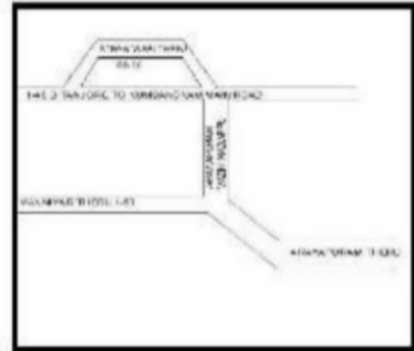

Google Map View

Polling Station Building Front View

Polling Station Front View

Cad View

Key MAP View

1 பெயர் : சுப்தரா - தந்தையின் பெயர்: ஜெயபால் - வீட்டு எண் : 1 வயது : 42 பாலினம் : பெண் Photo is available	JBS1430636	2 பெயர் : பார்த்திபன் ரா தந்தையின் பெயர்: ராமலிங்கம் வீட்டு எண் : 1 வயது : 41 பாலினம் : ஆண் Photo is available	NNE2373744	3 பெயர் : அருண் - தந்தையின் பெயர்: ஜெயபால் - வீட்டு எண் : 1 வயது : 40 பாலினம் : ஆண் Photo is available	JBS2228302
4 பெயர் : சங்கரி - கணவர் பெயர்: தீபன்சக்கரவர்த்தி - வீட்டு எண் : 1 வயது : 34 பாலினம் : பெண் Photo is available	NNE0808188	5 பெயர் : ரூபரீ - தாயின் பெயர்: உமாராணி - வீட்டு எண் : 1 வயது : 30 பாலினம் : பெண் Photo is available	NNE0808337	6 பெயர் : இளஞ்செழியன் - தந்தையின் பெயர்: லெட்சுமணன் - வீட்டு எண் : 2 வயது : 65 பாலினம் : ஆண் Photo is available	NNE0587097
7 பெயர் : பாஸ்கர் - தந்தையின் பெயர்: ராசு - வீட்டு எண் : 2 வயது : 63 பாலினம் : ஆண் Photo is available	NNE0928507	8 பெயர் : கஸ்தூரி - கணவர் பெயர்: இளஞ்செழியன் - வீட்டு எண் : 2 வயது : 58 பாலினம் : பெண் Photo is available	NNE0587063	9 பெயர் : சர்புனிசாபேகம் கணவர் பெயர்: ஜாபர் அலி வீட்டு எண் : 2 வயது : 45 பாலினம் : பெண் Photo is available	NNE2204006
10 பெயர் : இளையராணி - தந்தையின் பெயர்: கோவிந்தராஜ் - வீட்டு எண் : 2 வயது : 43 பாலினம் : பெண் Photo is available	NNE0674309	11 பெயர் : பிரியா - தந்தையின் பெயர்: இளஞ்செழியன் - வீட்டு எண் : 2 வயது : 34 பாலினம் : பெண் Photo is available	NNE0587071	12 பெயர் : பிரதாப் - தந்தையின் பெயர்: இளஞ்செழியன் - வீட்டு எண் : 2 வயது : 32 பாலினம் : ஆண் Photo is available	NNE0587089
13 பெயர் : சாந்தி இதரர் பெயர்: சரோஜா வீட்டு எண் : 2 வயது : 32 பாலினம் : பெண் Photo is available	NNE1142181	14 பெயர் : பிரவிணாபேபி - தந்தையின் பெயர்: தேவேந்திரன் - வீட்டு எண் : 2 வயது : 31 பாலினம் : பெண் Photo is available	NNE0551648	15 பெயர் : சச்சிதானந்தம் - தந்தையின் பெயர்: முத்து சாமி - வீட்டு எண் : 2-1 வயது : 53 பாலினம் : ஆண் Photo is available	NNE0983437
16 பெயர் : வசந்தி - கணவர் பெயர்: ரவி - வீட்டு எண் : 2/2 வயது : 50 பாலினம் : பெண் Photo is available	NNE1936566	17 பெயர் : அஸ்மிதா தந்தையின் பெயர்: ரவி வீட்டு எண் : 2/2 வயது : 30 பாலினம் : பெண் Photo is available	NNE2326429	18 பெயர் : தாசன் - தந்தையின் பெயர்: செல்வராஜ் - வீட்டு எண் : 2/3 வயது : 39 பாலினம் : ஆண் Photo is available	NNE0032847
19 பெயர் : கௌசல்யா தாசன் கணவர் பெயர்: தாசன் வீட்டு எண் : 2/3 வயது : 35 பாலினம் : பெண் Photo is available	NNE2144350	20 பெயர் : ராஜசேகர் தந்தையின் பெயர்: தனபால் வீட்டு எண் : 2/6 வயது : 39 பாலினம் : ஆண் Photo is available	NNE2251205	21 பெயர் : ரம்பா கணவர் பெயர்: வினோத் பாபு வீட்டு எண் : 2/6 வயது : 36 பாலினம் : பெண் Photo is available	NNE2169928
22 பெயர் : கலையரசி செல்வகுமார் கணவர் பெயர்: செல்வகுமார் வீட்டு எண் : 5 , பெரிய திடல் வயது : 38 பாலினம் : பெண் Photo is available	NNE2149110	23 பெயர் : கரிகாலன் - தந்தையின் பெயர்: தியாகராஜன் - வீட்டு எண் : 6 வயது : 59 பாலினம் : ஆண் Photo is available	NNE1794494	24 பெயர் : ஜெயகுமார் - தந்தையின் பெயர்: நாகராஜன் - வீட்டு எண் : 6 வயது : 58 பாலினம் : ஆண் Photo is available	JBS1281740
25 பெயர் : ஆனந்தி - கணவர் பெயர்: கரிகாலன் - வீட்டு எண் : 6 வயது : 53 பாலினம் : பெண் Photo is available	NNE1794502	26 பெயர் : கார்த்திகா - கணவர் பெயர்: ஜெயகுமார் - வீட்டு எண் : 6 வயது : 43 பாலினம் : பெண் Photo is available	JBS1430990	27 பெயர் : கணேசுகுமார் தந்தையின் பெயர்: கரிகாலன் வீட்டு எண் : 06 வயது : 27 பாலினம் : ஆண் Photo is available	NNE2010387
28 பெயர் : பவித்ரா தந்தையின் பெயர்: சேகரன் வீட்டு எண் : 6/12 வயது : 25 பாலினம் : பெண் Photo is available	NNE1191568	29 பெயர் : சுகாகர் ரா ச தந்தையின் பெயர்: சங்கர் வீட்டு எண் : 6/12 வயது : 21 பாலினம் : ஆண் Photo is available	NNE2228237	30 பெயர் : சத்தீஸ்வரி - கணவர் பெயர்: மணிவண்ணன் - வீட்டு எண் : 7 வயது : 43 பாலினம் : பெண் Photo is available	NNE0675298