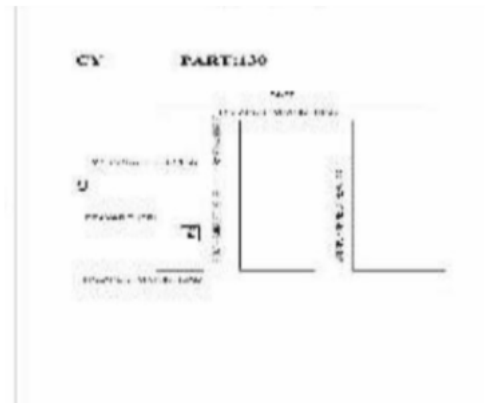

Google Map View

Polling Station Building Front View

Polling Station Front View

Cad View

Key MAP View

சட்டமன்றத் தொகுதியின் எண் மற்றும் பெயர் : 172-பாபாசம்
பிரிவு எண் மற்றும் பெயர் 1-கோபுராஜபுரம் (வ.கி) மற்றும் (ஊ), வடக்கு தெரு வார்டு-1