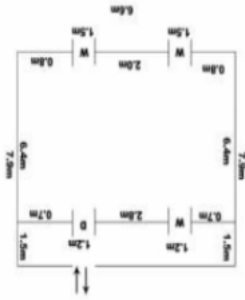

Google Map View

Polling Station Building Front View

Polling Station Front View

Cad View

Key MAP View

சட்டமன்றத் தொகுதியின் எண் மற்றும் பெயர் : 172-பாபாசம்
பிரிவு எண் மற்றும் பெயர் 1-கோபுராஜபுரம் (வ.கி) மற்றும் (ஊ), வடக்கு தெரு வார்டு-1