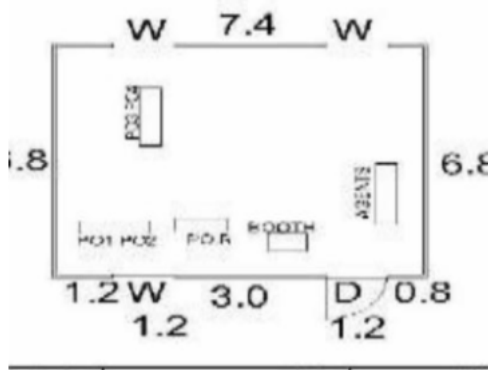

Google Map View

Polling Station Building Front View

Polling Station Front View

Cad View

Key MAP View

1	NNE0373571	பெயர் : சதிஷ் - தந்தையின் பெயர்: இரத்தினசாமி - வீட்டு எண் : 1 வயது : 41 பாலினம் : ஆண்	Photo is available	2	NNE0373589	பெயர் : முரளி - தந்தையின் பெயர்: மகேந்திரன் - வீட்டு எண் : 1 வயது : 37 பாலினம் : ஆண்	Photo is available	3	NNE1991439	பெயர் : நீதீஷ் தந்தையின் பெயர்: பாலமுருகன் வீட்டு எண் : 1/60 வயது : 24 பாலினம் : ஆண்	Photo is available
4	JBS1435833	பெயர் : அமுதா - கணவர் பெயர்: ராஜேந்திரன் - வீட்டு எண் : 1/62 வயது : 48 பாலினம் : பெண்	Photo is available	5	NNE0587824	பெயர் : தேவேந்திரன் - தந்தையின் பெயர்: செல்வராஜ் - வீட்டு எண் : 1-127 வயது : 39 பாலினம் : ஆண்	Photo is available	6	NNE0808865	பெயர் : தங்கமணி - தந்தையின் பெயர்: கண்ணையன் - வீட்டு எண் : 2 வயது : 29 பாலினம் : ஆண்	Photo is available
7	NNE1142462	பெயர் : சரத்குமார் தந்தையின் பெயர்: ராஜமாணிக்கம் வீட்டு எண் : 2/10 வயது : 30 பாலினம் : ஆண்	Photo is available	8	NFS1313238	பெயர் : சந்தியா தந்தையின் பெயர்: முருகன் வீட்டு எண் : 2-15 வயது : 28 பாலினம் : பெண்	Photo is available	9	NNE2208072	பெயர் : பிரபாகரன் தந்தையின் பெயர்: ராஜேந்திரன் வீட்டு எண் : 2/43 வயது : 24 பாலினம் : ஆண்	Photo is available
10	NNE2208130	பெயர் : பானுபிரியா தந்தையின் பெயர்: ராஜேந்திரன் வீட்டு எண் : 2/43 வயது : 22 பாலினம் : பெண்	Photo is available	11	NNE0864108	பெயர் : மயிலாம்பாள் - கணவர் பெயர்: சதீஷ் - வீட்டு எண் : 2-51 வயது : 45 பாலினம் : பெண்	Photo is available	12	NNE2053965	பெயர் : பிரகதி தந்தையின் பெயர்: சேகர் வீட்டு எண் : 2/52 வயது : 29 பாலினம் : பெண்	Photo is available
13	NNE2053833	பெயர் : சூர்யா தந்தையின் பெயர்: சேகர் வீட்டு எண் : 2/52 வயது : 25 பாலினம் : ஆண்	Photo is available	14	JBS1274836	பெயர் : பாக்கியலெட்சுமி கணவர் பெயர்: சேகர் - வீட்டு எண் : 2/52/2 வயது : 50 பாலினம் : பெண்	Photo is available	15	NNE0373563	பெயர் : பிரசாந்த் - தந்தையின் பெயர்: நடராஜன் - வீட்டு எண் : 2-56 வயது : 33 பாலினம் : ஆண்	Photo is available
16	NNE2243277	பெயர் : வீரநாயகி கணவர் பெயர்: பிரசாந்த் வீட்டு எண் : 2-56 வயது : 30 பாலினம் : பெண்	Photo is available	17	NNE1142413	பெயர் : ஹரிஹரன் தந்தையின் பெயர்: சுரேஷ் வீட்டு எண் : 2/60 வயது : 26 பாலினம் : ஆண்	Photo is available	18	NNE0675868	பெயர் : ஹரிகிருஷ்ணன் - தந்தையின் பெயர்: முத்துக்குமார் - வீட்டு எண் : 2/66 வயது : 30 பாலினம் : ஆண்	Photo is available
19	NNE1142470	பெயர் : சினேகா தந்தையின் பெயர்: சிங்காரவேலன் வீட்டு எண் : 2/72 வயது : 25 பாலினம் : பெண்	Photo is available	20	NNE1991769	பெயர் : சூர்யா தந்தையின் பெயர்: முருகன் வீட்டு எண் : 2/130 வயது : 24 பாலினம் : ஆண்	Photo is available	21	NNE1198662	பெயர் : ஜானகிராமன் தந்தையின் பெயர்: ராமக்கிருஷ்ணன் வீட்டு எண் : 2/134 வயது : 25 பாலினம் : ஆண்	Photo is available
22	NNE1991322	பெயர் : ராம்குமார் தந்தையின் பெயர்: ரெங்கசாமி வீட்டு எண் : 2/135 வயது : 25 பாலினம் : ஆண்	Photo is available	23	NNE1991215	பெயர் : சக்திவேல் தந்தையின் பெயர்: ரெங்கசாமி வீட்டு எண் : 2/135 வயது : 24 பாலினம் : ஆண்	Photo is available	24	NNE0983635	பெயர் : சுடர்விழி - தந்தையின் பெயர்: லட்சுமிநாராயணன் - வீட்டு எண் : 3 வயது : 37 பாலினம் : பெண்	Photo is available
25	NNE0929083	பெயர் : பார்திபன் - தந்தையின் பெயர்: நடராஜன் - வீட்டு எண் : 3 வயது : 29 பாலினம் : ஆண்	Photo is available	26	NNE2208122	பெயர் : கௌதமி கணவர் பெயர்: செந்தில்குமார் வீட்டு எண் : 3/36 வயது : 36 பாலினம் : பெண்	Photo is available	27	NNE2000651	பெயர் : விஹ்ணேஷ்வரன் தந்தையின் பெயர்: ரவி வீட்டு எண் : 3/51 வயது : 26 பாலினம் : ஆண்	Photo is available
28	NNE0929000	பெயர் : கிரேஸ் மேரி - கணவர் பெயர்: விக்டர்சாலமன் - வீட்டு எண் : 3-58 வயது : 44 பாலினம் : பெண்	Photo is available	29	NNE1991488	பெயர் : சபாஷ் தந்தையின் பெயர்: பாலமுருகன் வீட்டு எண் : 3/60 வயது : 26 பாலினம் : ஆண்	Photo is available	30	NNE1991371	பெயர் : மீனா தந்தையின் பெயர்: செல்வராஜ் வீட்டு எண் : 3/86 வயது : 26 பாலினம் : பெண்	Photo is available