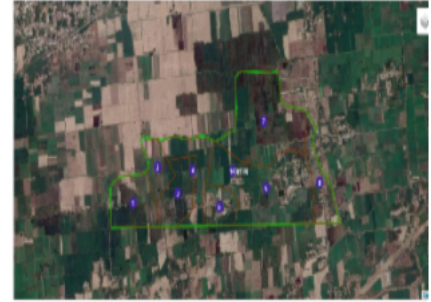

Google Map View