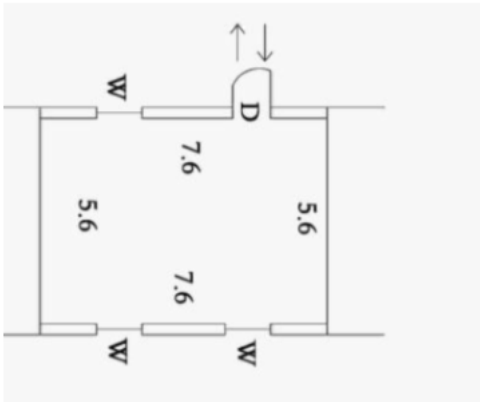

Google Map View

Polling Station Building Front View

Polling Station Front View

Cad View

Key MAP View

1	NNE1194299	பெயர் : சைதான்யா சரண் பிரதான் தந்தையின் பெயர்: சந்திரமணி வீட்டு எண் : 0 வயது : 42 பாலினம் : ஆண்	Photo is available	2	NNE0676726	பெயர் : சாந்தி - கணவர் பெயர்: கண்ணன் - வீட்டு எண் : 1 வயது : 38 பாலினம் : பெண்	Photo is available	3	NNE0983650	பெயர் : மணிவண்ணன் - தந்தையின் பெயர்: ரவி - வீட்டு எண் : 1 வயது : 29 பாலினம் : ஆண்	Photo is available
4	NNE0929349	பெயர் : இளம்பரிதி - தந்தையின் பெயர்: இளங்கோவன் - வீட்டு எண் : 1 வயது : 28 பாலினம் : ஆண்	Photo is available	5	NNE2361301	பெயர் : செளந்தரியா கணவர் பெயர்: ஹரிஹரன் வீட்டு எண் : 1/18 வயது : 27 பாலினம் : பெண்	Photo is available	6	NNE1964980	பெயர் : தீபிகா தந்தையின் பெயர்: நாட்ராஜன் வீட்டு எண் : 1/39 வயது : 24 பாலினம் : பெண்	Photo is available
7	NNE2361509	பெயர் : ஸ்ரீதர் தந்தையின் பெயர்: கேசவமூர்த்தி வீட்டு எண் : 1/49 வயது : 19 பாலினம் : ஆண்	Photo is available	8	NNE1108646	பெயர் : பத்மாவதி கணவர் பெயர்: அறிவழகன் வீட்டு எண் : 1/57 வயது : 42 பாலினம் : பெண்	Photo is available	9	NNE2242923	பெயர் : சபாஷினி தந்தையின் பெயர்: ராஜாங்கம் வீட்டு எண் : 1/59 வயது : 21 பாலினம் : பெண்	Photo is available
10	NNE0281972	பெயர் : லாவண்யா - கணவர் பெயர்: வடிவேல் - வீட்டு எண் : 1-109 வயது : 41 பாலினம் : பெண்	Photo is available	11	NNE1992171	பெயர் : குமுத வள்ளி கணவர் பெயர்: சமியா வீட்டு எண் : 1/127 வயது : 54 பாலினம் : பெண்	Photo is available	12	NNE1142520	பெயர் : சூமதி கணவர் பெயர்: சைதன்யா வீட்டு எண் : 1/461 வயது : 41 பாலினம் : பெண்	Photo is available
13	NNE1536895	பெயர் : தெட்சிணாமூர்த்தி - தந்தையின் பெயர்: கிருஷ்ணசாமி - வீட்டு எண் : 2 வயது : 73 பாலினம் : ஆண்	Photo is available	14	FFS0880831	பெயர் : சாந்தி - கணவர் பெயர்: தெட்சிணாமூர்த்தி - வீட்டு எண் : 2 வயது : 65 பாலினம் : பெண்	Photo is available	15	FFS6517080	பெயர் : ராசா - தந்தையின் பெயர்: தெட்சிணாமூர்த்தி - வீட்டு எண் : 2 வயது : 49 பாலினம் : ஆண்	Photo is available
16	FFS1144138	பெயர் : சரவணன் - தந்தையின் பெயர்: தெட்சணாமூர்த்தி - வீட்டு எண் : 2 வயது : 47 பாலினம் : ஆண்	Photo is available	17	FFS1144088	பெயர் : ரமேஷ் - தந்தையின் பெயர்: தெட்சணாமூர்த்தி - வீட்டு எண் : 2 வயது : 43 பாலினம் : ஆண்	Photo is available	18	NNE0048405	பெயர் : செந்தில் - தந்தையின் பெயர்: தெட்சணாமூர்த்தி - வீட்டு எண் : 2 வயது : 39 பாலினம் : ஆண்	Photo is available
19	NNE0929216	பெயர் : வீரகூர்யா - தந்தையின் பெயர்: சாத்தையன் - வீட்டு எண் : 3 வயது : 28 பாலினம் : ஆண்	Photo is available	20	NNE2000669	பெயர் : வல்லரசு தந்தையின் பெயர்: அண்ணாதுரை வீட்டு எண் : 3/32 வயது : 25 பாலினம் : ஆண்	Photo is available	21	NNE0864124	பெயர் : கர்ணன் - தந்தையின் பெயர்: சந்திரசேகர் - வீட்டு எண் : 3-51 வயது : 29 பாலினம் : ஆண்	Photo is available
22	FFS6594824	பெயர் : ஸ்ரீதரன் - தந்தையின் பெயர்: சுந்தரராஜீலு - வீட்டு எண் : 4 வயது : 68 பாலினம் : ஆண்	Photo is available	23	FFS6594766	பெயர் : மஞ்சளா - கணவர் பெயர்: ஸ்ரீதரன் - வீட்டு எண் : 4 வயது : 68 பாலினம் : பெண்	Photo is available	24	NNE2328144	பெயர் : கிருஷ்ணவேணி தந்தையின் பெயர்: ரமேஷ் வீட்டு எண் : 5 வயது : 23 பாலினம் : பெண்	Photo is available
25	NNE1536903	பெயர் : பாண்டியம்மாள் - கணவர் பெயர்: மாயழகு - வீட்டு எண் : 6 வயது : 72 பாலினம் : பெண்	Photo is available	26	NNE1536911	பெயர் : மாயழகு - தந்தையின் பெயர்: உடையார் - வீட்டு எண் : 6 வயது : 52 பாலினம் : ஆண்	Photo is available	27	NNE1536929	பெயர் : கண்ணன் - தந்தையின் பெயர்: மாயழகு - வீட்டு எண் : 6 வயது : 50 பாலினம் : ஆண்	Photo is available
28	NNE0588145	பெயர் : சாந்தி - கணவர் பெயர்: மாயழகு - வீட்டு எண் : 7 வயது : 81 பாலினம் : பெண்	Photo is available	29	NNE1536937	பெயர் : பூங்கோதை - கணவர் பெயர்: பழனிவேல் - வீட்டு எண் : 7 வயது : 79 பாலினம் : பெண்	Photo is available	30	NNE1536945	பெயர் : மணிவண்ணன் - தந்தையின் பெயர்: பழனிவேல் - வீட்டு எண் : 7 வயது : 54 பாலினம் : ஆண்	Photo is available