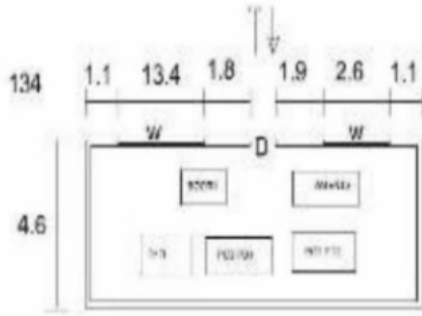

Google Map View

Polling Station Building Front View

Polling Station Front View

Cad View

Key MAP View

1	NNE1075167	பெயர் : முகமது செரிப் - தந்தையின் பெயர்: அப்துல் காதர் - வீட்டு எண் : 1 வயது : 56 பாலினம் : ஆண்	Photo is available	2	NNE0207324	பெயர் : ஜெயலெட்சுமி - கணவர் பெயர்: அந்தோணிசாமி - வீட்டு எண் : 1 வயது : 50 பாலினம் : பெண்	Photo is available	3	NNE0207332	பெயர் : எவ்வராஜ் - தந்தையின் பெயர்: ஜோசப் - வீட்டு எண் : 1 வயது : 40 பாலினம் : ஆண்	Photo is available
4	NNE0864793	பெயர் : இக்னேஷ் - தந்தையின் பெயர்: தால் - வீட்டு எண் : 1 வயது : 34 பாலினம் : ஆண்	Photo is available	5	NNE1036896	பெயர் : மெர்லின் பியூலா - தந்தையின் பெயர்: ஜான்கென்னடி - வீட்டு எண் : 1 வயது : 29 பாலினம் : பெண்	Photo is available	6	NNE0750299	பெயர் : சசிகுமார் - தந்தையின் பெயர்: முருகானந்தம் - வீட்டு எண் : 1-26 வயது : 39 பாலினம் : ஆண்	Photo is available
7	NNE0677385	பெயர் : மெர்சி - தந்தையின் பெயர்: இராஜமாணிக்கம் - வீட்டு எண் : 1A வயது : 34 பாலினம் : பெண்	Photo is available	8	NNE2121960	பெயர் : மங்கையர்க்கரசி கணவர் பெயர்: செந்தில் குமார் வீட்டு எண் : 2 வயது : 43 பாலினம் : பெண்	Photo is available	9	NNE1036854	பெயர் : செல்வகுமாரி - கணவர் பெயர்: இளையராஜா - வீட்டு எண் : 2 வயது : 42 பாலினம் : பெண்	Photo is available
10	NNE0864686	பெயர் : காரல்மார்க்ஸ் - தந்தையின் பெயர்: ஜோசப் - வீட்டு எண் : 2 வயது : 31 பாலினம் : ஆண்	Photo is available	11	NNE0983981	பெயர் : ரோஸ்லின் - கணவர் பெயர்: எவ்வராஜ் - வீட்டு எண் : 2 வயது : 31 பாலினம் : பெண்	Photo is available	12	NNE0983965	பெயர் : வெற்றிவேல் - தந்தையின் பெயர்: மரியபிரகாசம் - வீட்டு எண் : 2 வயது : 29 பாலினம் : ஆண்	Photo is available
13	NNE2210474	பெயர் : பவுலின்ஸ்டெஃபினா தந்தையின் பெயர்: செந்தில்குமார் வீட்டு எண் : 2 வயது : 22 பாலினம் : பெண்	Photo is available	14	NNE0207340	பெயர் : ராஜேந்திரன் பாஸ்டின் தந்தையின் பெயர்: பாஸ்டின் வீட்டு எண் : 2/5 வயது : 38 பாலினம் : ஆண்	Photo is available	15	NNE0545491	பெயர் : ஆஞ்சலாமேரி - கணவர் பெயர்: அந்தோணிசாமி - வீட்டு எண் : 2-7 வயது : 44 பாலினம் : பெண்	Photo is available
16	NNE2120780	பெயர் : தீபா கணவர் பெயர்: விக்னேஷ் வீட்டு எண் : 2/22 வயது : 33 பாலினம் : பெண்	Photo is available	17	NNE1009695	பெயர் : சிவா - தந்தையின் பெயர்: சேகர் - வீட்டு எண் : 2-22H வயது : 29 பாலினம் : ஆண்	Photo is available	18	NNE2242667	பெயர் : ஸ்டெல்லா கணவர் பெயர்: காரல்மார்க்ஸ் வீட்டு எண் : 2/22ஜே வயது : 27 பாலினம் : பெண்	Photo is available
19	NNE2028462	பெயர் : அனிதா கணவர் பெயர்: வேல்முருகன் வீட்டு எண் : 2/86 வயது : 29 பாலினம் : பெண்	Photo is available	20	NNE2028488	பெயர் : அபிநயா கணவர் பெயர்: உப்புளி வீட்டு எண் : 2/87 வயது : 32 பாலினம் : பெண்	Photo is available	21	NNE0373720	பெயர் : சிரஞ்சீவி - தந்தையின் பெயர்: மரியபிரகாசம் - வீட்டு எண் : 2-221 வயது : 39 பாலினம் : ஆண்	Photo is available
22	NNE1169853	பெயர் : கிறிஸ்டினோத்மாலா கணவர் பெயர்: சிரஞ்சீவி வீட்டு எண் : 2/222 வயது : 35 பாலினம் : பெண்	Photo is available	23	NNE0048496	பெயர் : ஆரோக்கியதாஸ் - தந்தையின் பெயர்: கபேரியல் - வீட்டு எண் : 2-241 வயது : 54 பாலினம் : ஆண்	Photo is available	24	NNE0048504	பெயர் : ராசு - தந்தையின் பெயர்: கபேரியல் - வீட்டு எண் : 2-241 வயது : 48 பாலினம் : ஆண்	Photo is available
25	NNE2120756	பெயர் : ஜெஹன் தந்தையின் பெயர்: ரமேஷ் வீட்டு எண் : 2/244 வயது : 25 பாலினம் : பெண்	Photo is available	26	NNE2170231	பெயர் : சினேகா தந்தையின் பெயர்: ரமேஷ் வீட்டு எண் : 2/244 வயது : 24 பாலினம் : பெண்	Photo is available	27	NNE2121366	பெயர் : பரமேஸ்வரி கணவர் பெயர்: விஜயகுமார் வீட்டு எண் : 2/335 வயது : 35 பாலினம் : பெண்	Photo is available
28	NNE2121358	பெயர் : கிரேசி தந்தையின் பெயர்: ஏசுராஜா வீட்டு எண் : 2/337 வயது : 26 பாலினம் : பெண்	Photo is available	29	NNE2170249	பெயர் : பிரதீப் குமார் தந்தையின் பெயர்: யேசு ராஜா வீட்டு எண் : 2/337 வயது : 23 பாலினம் : ஆண்	Photo is available	30	NNE2267789	பெயர் : கமலா கணவர் பெயர்: செந்தமிழ்செல்வன் வீட்டு எண் : 2/354 வயது : 27 பாலினம் : பெண்	Photo is available