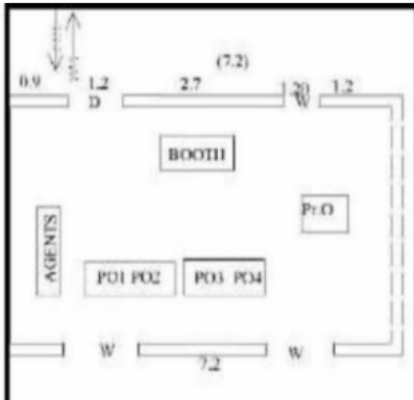

Google Map View

Polling Station Building Front View

Polling Station Front View

Cad View

Key MAP View

1 பெயர் : பழனிமமாள் - கணவர் பெயர்: செல்வகுமார் - வீட்டு எண் : 1 வயது : 44 பாலினம் : பெண் Photo is available	NNE0208421	2 பெயர் : விஜயபாரதி - தந்தையின் பெயர்: மதியழகன் - வீட்டு எண் : 1 வயது : 37 பாலினம் : ஆண் Photo is available	NNE0984781	3 பெயர் : சுகன்யா - கணவர் பெயர்: விஜயபாரதி - வீட்டு எண் : 1 வயது : 32 பாலினம் : பெண் Photo is available	NNE0984799
4 பெயர் : பிரியதர்ஷினி தந்தையின் பெயர்: செந்தில் குமார் வீட்டு எண் : 1/8பீ வயது : 24 பாலினம் : பெண் Photo is available	NNE2170827	5 பெயர் : பிரதீப் தந்தையின் பெயர்: செந்தில்குமார் வீட்டு எண் : 1/8பீ வயது : 23 பாலினம் : ஆண் Photo is available	NNE2170801	6 பெயர் : சற்குணம் - தந்தையின் பெயர்: ராஜமாணிக்கம் - வீட்டு எண் : 1-18A வயது : 31 பாலினம் : பெண் Photo is available	NNE0679431
7 பெயர் : பார்திபன் - தந்தையின் பெயர்: கோவிந்தராஜ் - வீட்டு எண் : 1-42 வயது : 32 பாலினம் : ஆண் Photo is available	NNE0473009	S 8 பெயர் : சோபனா - தந்தையின் பெயர்: கோவிந்தராஜ் - வீட்டு எண் : 1-42 வயது : 30 பாலினம் : பெண் DELETED Photo is available	NNE0865931	9 பெயர் : வசந்தா இதரர் பெயர்: ரவிக்குமார் வீட்டு எண் : 1/68 வயது : 72 பாலினம் : பெண் Photo is available	NNE1143080
10 பெயர் : ஹேமலதா - கணவர் பெயர்: மணிஆய்யர் - வீட்டு எண் : 2 வயது : 85 பாலினம் : பெண் Photo is available	NNE1561398	11 பெயர் : சுப்பிரமணியன் - தந்தையின் பெயர்: ஜானகிராமய்யர் - வீட்டு எண் : 3 வயது : 66 பாலினம் : ஆண் Photo is available	NNE1561406	12 பெயர் : குருமூர்த்தி - தந்தையின் பெயர்: பிரணதார்த்திகரண் - வீட்டு எண் : 3 வயது : 64 பாலினம் : ஆண் Photo is available	NNE0984682
13 பெயர் : சுந்தரி - கணவர் பெயர்: சுப்பிரமணியன் - வீட்டு எண் : 3 வயது : 57 பாலினம் : பெண் Photo is available	NNE1561414	14 பெயர் : சுவேதா - தந்தையின் பெயர்: சுப்பிரமணியன் - வீட்டு எண் : 3 வயது : 37 பாலினம் : பெண் Photo is available	NNE0052704	15 பெயர் : முருகேசன் - தந்தையின் பெயர்: ராமசாமி - வீட்டு எண் : 5 வயது : 66 பாலினம் : ஆண் Photo is available	NNE1561422
16 பெயர் : மீனா - கணவர் பெயர்: முருகேசன் - வீட்டு எண் : 5 வயது : 61 பாலினம் : பெண் Photo is available	NNE1561430	17 பெயர் : ஹரி கிருஷ்ணன் - தந்தையின் பெயர்: முருகேசன் - வீட்டு எண் : 5 வயது : 32 பாலினம் : ஆண் Photo is available	NNE0472993	18 பெயர் : ரேஷ்மா கணவர் பெயர்: தீனதயாளன் வீட்டு எண் : 5 வயது : 24 பாலினம் : பெண் Photo is available	NNE2130565
19 பெயர் : சினேகா தந்தையின் பெயர்: முருகேஷ் வீட்டு எண் : 5 வயது : 24 பாலினம் : பெண் Photo is available	SWZ2367969	20 பெயர் : மணியம்மை கி கணவர் பெயர்: கிருஷ்ணன் வீட்டு எண் : 6 வயது : 73 பாலினம் : பெண் Photo is available	NNE1561448	21 பெயர் : செந்தில்குமார் - தந்தையின் பெயர்: கிருஷ்ணமூர்த்தி - வீட்டு எண் : 6 வயது : 45 பாலினம் : ஆண் Photo is available	FFS6559033
22 பெயர் : ஜெயந்தி - கணவர் பெயர்: செந்தில்குமார் - வீட்டு எண் : 6 வயது : 44 பாலினம் : பெண் Photo is available	FFS6559058	23 பெயர் : அர்ச்சுணன் - தந்தையின் பெயர்: கிருஷ்ணமூர்த்தி - வீட்டு எண் : 6 வயது : 43 பாலினம் : ஆண் Photo is available	FFS6559041	24 பெயர் : கலா - கணவர் பெயர்: அர்ச்சுணன் - வீட்டு எண் : 6 வயது : 42 பாலினம் : பெண் Photo is available	FFS6559066
25 பெயர் : மகர ஜோதி - தந்தையின் பெயர்: குருமூர்த்தி - வீட்டு எண் : 6 வயது : 32 பாலினம் : பெண் Photo is available	NNE0589986	26 பெயர் : இந்திராணி கணவர் பெயர்: சேகர் வீட்டு எண் : 7 வயது : 65 பாலினம் : பெண் Photo is available	NNE2348589	27 பெயர் : சேகர் தந்தையின் பெயர்: மகாலிங்கம் வீட்டு எண் : 7 வயது : 64 பாலினம் : ஆண் Photo is available	NNE2348456
28 பெயர் : வள்ளியம்மை - கணவர் பெயர்: பாக்கியநாதன் - வீட்டு எண் : 8 வயது : 67 பாலினம் : பெண் Photo is available	NNE1561471	29 பெயர் : செல்வகுமார் - தந்தையின் பெயர்: பாக்கியநாதன் - வீட்டு எண் : 8 வயது : 50 பாலினம் : ஆண் Photo is available	NNE1561489	30 பெயர் : ஆய்யப்பன் தந்தையின் பெயர்: சச்சிதானந்தம் வீட்டு எண் : 8 வயது : 26 பாலினம் : ஆண் Photo is available	NNE1956713