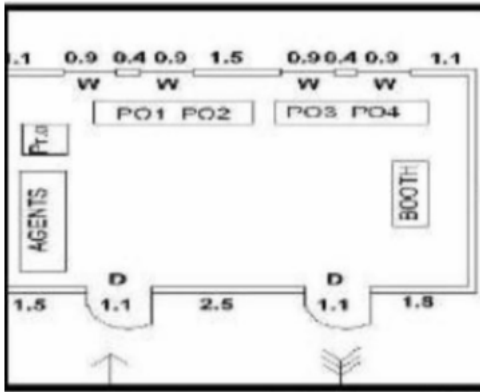

Google Map View

Polling Station Building Front View

Polling Station Front View

Cad View

Key MAP View

1 பெயர் : பிரபாகரன் - தந்தையின் பெயர்: கருணாநிதி - வீட்டு எண் : 1 வயது : 43 பாலினம் : ஆண் Photo is available	NNE0341602	2 பெயர் : காணிக்கை மேரி - கணவர் பெயர்: பாக்கியராஜ் - வீட்டு எண் : 1 வயது : 38 பாலினம் : பெண் Photo is available	NNE0933937	3 பெயர் : உலகநாதன் - தந்தையின் பெயர்: தங்கராசு - வீட்டு எண் : 1-45A வயது : 51 பாலினம் : ஆண் Photo is available	NNE0341701
4 பெயர் : அண்ணாதுரை - தந்தையின் பெயர்: ஜெயபால் - வீட்டு எண் : 1-130B வயது : 39 பாலினம் : ஆண் Photo is available	NNE0341628	5 பெயர் : ஜெயபிரகாஸ் - தந்தையின் பெயர்: செல்வராஜ் - வீட்டு எண் : 1-136 வயது : 37 பாலினம் : ஆண் Photo is available	NNE0341610	6 பெயர் : சத்தியபிரகாஸ் - தந்தையின் பெயர்: செல்வராஜ் - வீட்டு எண் : 1-136 வயது : 34 பாலினம் : ஆண் Photo is available	NNE0341719
7 பெயர் : புஷ்பாதங்கதுரை தந்தையின் பெயர்: கணேசன் - வீட்டு எண் : 1-150 வயது : 33 பாலினம் : ஆண் Photo is available	NNE0341685	8 பெயர் : சரவணன் - தந்தையின் பெயர்: சின்னதம்பி - வீட்டு எண் : 2 வயது : 41 பாலினம் : ஆண் Photo is available	NNE0933879	9 பெயர் : உமா - கணவர் பெயர்: குமார் - வீட்டு எண் : 2 வயது : 31 பாலினம் : பெண் Photo is available	NNE0985184
10 பெயர் : கனிமொழி - கணவர் பெயர்: கண்ணன் - வீட்டு எண் : 2 வயது : 29 பாலினம் : பெண் Photo is available	NNE0933796	11 பெயர் : முரளிதரன் - தந்தையின் பெயர்: ராஜேந்திரன் - வீட்டு எண் : 2-5 வயது : 39 பாலினம் : ஆண் Photo is available	NNE0341586	12 பெயர் : சந்தியா கணவர் பெயர்: சதீஷ்குமார் வீட்டு எண் : 2/5 வயது : 27 பாலினம் : பெண் Photo is available	NNE2171171
13 பெயர் : தமிழ்செல்வன் தந்தையின் பெயர்: அன்பழகன் வீட்டு எண் : 2/11 வயது : 20 பாலினம் : ஆண் Photo is available	NNE2359149	14 பெயர் : கண்ணன் - தந்தையின் பெயர்: ராஜேந்திரன் - வீட்டு எண் : 2-13D வயது : 40 பாலினம் : ஆண் Photo is available	FFS6608566	15 பெயர் : மகாதேவன் - தந்தையின் பெயர்: ராஜேந்திரன் - வீட்டு எண் : 2-13D வயது : 36 பாலினம் : ஆண் Photo is available	NNE0341578
16 பெயர் : முத்துசெல்சுமி - கணவர் பெயர்: நடராஜன் - வீட்டு எண் : 2-29A வயது : 40 பாலினம் : பெண் Photo is available	NNE0681148	17 பெயர் : சுலோச்சனா - கணவர் பெயர்: ராஜேஸ் - வீட்டு எண் : 2-48B வயது : 38 பாலினம் : பெண் Photo is available	NNE0751537	18 பெயர் : கார்த்திக் - தந்தையின் பெயர்: சம்பந்தம் வீட்டு எண் : 2-207 வயது : 36 பாலினம் : ஆண் Photo is available	NNE0475228
19 பெயர் : சுகா கணவர் பெயர்: சுரேஷ் வீட்டு எண் : 2/209 வயது : 31 பாலினம் : பெண் Photo is available	NNE2090330	20 பெயர் : லலிதா கணவர் பெயர்: செல்வம் வீட்டு எண் : 2 / 223 வயது : 34 பாலினம் : பெண் Photo is available	NNE1214659	21 பெயர் : முருகானந்தம் - தந்தையின் பெயர்: சின்னத்தம்பி - வீட்டு எண் : 2-230 வயது : 32 பாலினம் : ஆண் Photo is available	NNE0681064
22 பெயர் : முத்து குமார் தந்தையின் பெயர்: ராமன் வீட்டு எண் : 2/232 வயது : 25 பாலினம் : ஆண் Photo is available	NNE2090199	23 பெயர் : விஜய் தந்தையின் பெயர்: கணேசன் வீட்டு எண் : 2/236 வயது : 25 பாலினம் : ஆண் Photo is available	NNE2090108	24 பெயர் : திவாகரன் - தந்தையின் பெயர்: உத்திராபதி - வீட்டு எண் : 4-464 வயது : 33 பாலினம் : ஆண் Photo is available	NNE1075779
25 பெயர் : அம்பிகா - கணவர் பெயர்: அன்பழகன் - வீட்டு எண் : 11 வயது : 47 பாலினம் : பெண் Photo is available	FFS6562003	26 பெயர் : எல்பாள் கணவர் பெயர்: குழந்தைவேல் வீட்டு எண் : 13 வயது : 49 பாலினம் : பெண் Photo is available	NNE2029288	27 பெயர் : ராதிகா - கணவர் பெயர்: திருநாவுக்கரசு - வீட்டு எண் : 20A வயது : 34 பாலினம் : பெண் Photo is available	NNE0681130
28 பெயர் : சதீஸ்குமார் - தந்தையின் பெயர்: ராஜேந்திரன் - வீட்டு எண் : 25 வயது : 41 பாலினம் : ஆண் Photo is available	NNE0341552	29 பெயர் : சரோஜினி - தந்தையின் பெயர்: கைலாசம் - வீட்டு எண் : 41 வயது : 27 பாலினம் : பெண் Photo is available	NNE1037688	30 பெயர் : ராமமூர்த்தி தந்தையின் பெயர்: மகாலிங்கம் வீட்டு எண் : 52 வயது : 29 பாலினம் : ஆண் Photo is available	NNE1143593