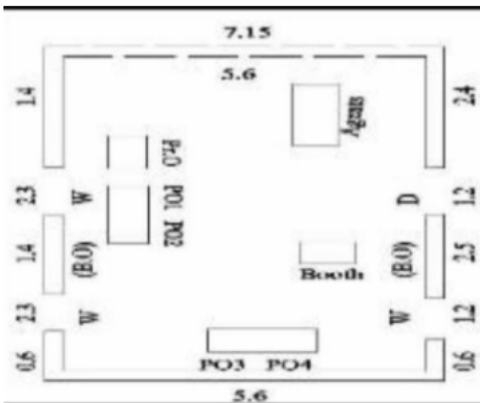

Google Map View

Polling Station Building Front View

Polling Station Front View

Cad View

Key MAP View

சட்டமன்றத் தொகுதியின் எண் மற்றும் பெயர் : 172-பாபநாசம்
பிரிவு எண் மற்றும் பெயர் 1-சத்தியமங்கலம் (வ.கி) மற்றும் (ஊ) , சத்தியமங்கலம் மேலதெரு வார்டு 1