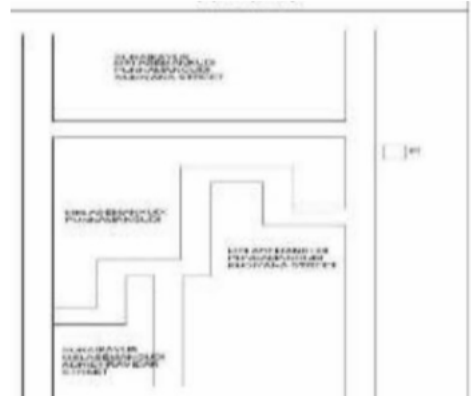

Key MAP View