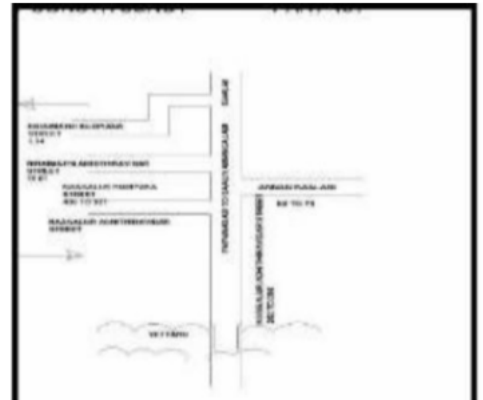

Key MAP View