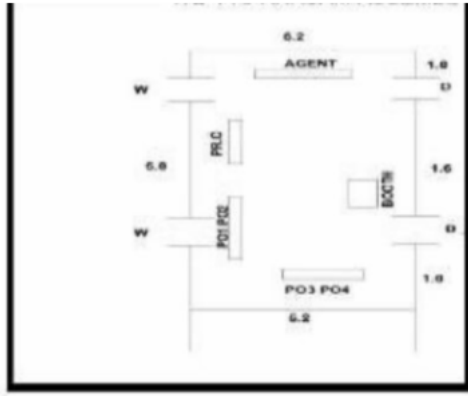

Nazri Naksha

Google Map View

Polling Station Building Front View

Polling Station Front View

Cad View

Key MAP View

சட்டமன்றத் தொகுதியின் எண் மற்றும் பெயர் : 172-பாபநாசம்  
பிரிவு எண் மற்றும் பெயர் 1-திருக்கருகாவூர் (வ.கி) மற்றும் (ஊ), ஆலடிநத்தம் வார்டு-1