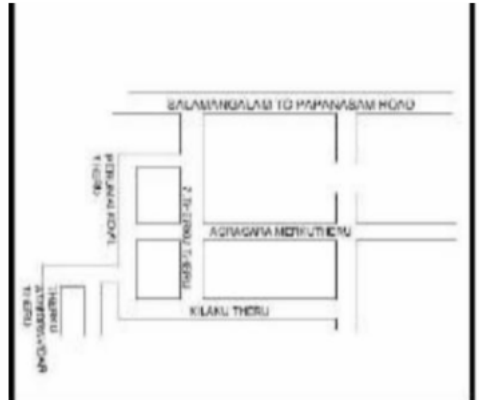

Nazri Naksha

Google Map View

Polling Station Building Front View

Polling Station Front View

Cad View

Key MAP View

சட்டமன்றத் தொகுதியின் எண் மற்றும் பெயர் : 172-பாபநாசம்  
பிரிவு எண் மற்றும் பெயர் 1-திருக்கருகாவூர் (வ.கி) மற்றும் (ஊ), ஆலடிநத்தம் வார்டு-1