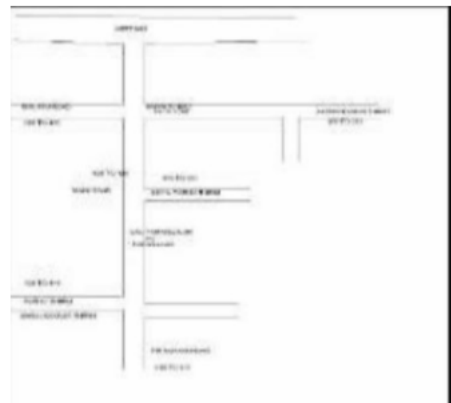

Key MAP View